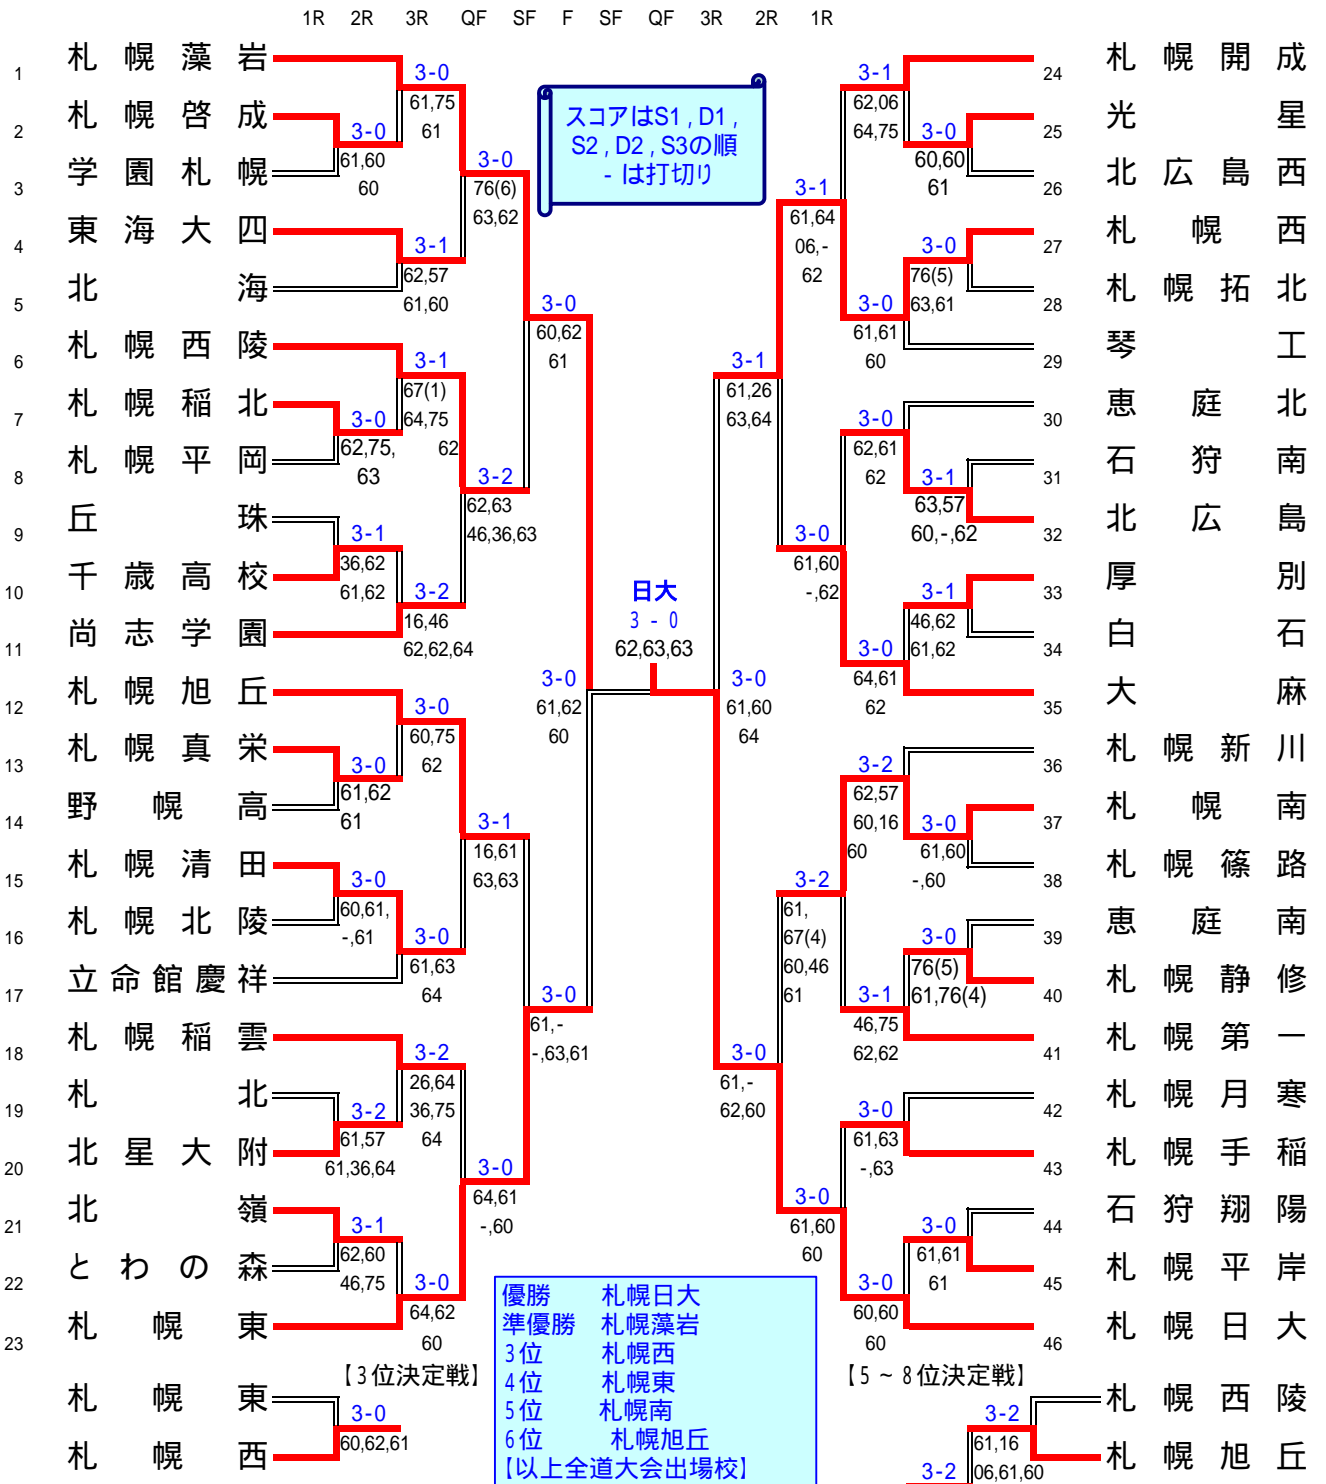

平成19年度 札幌支部高等学校秋季テニス大会

《男子団体 - 1部》

《男子団体 - 2部》

[3位決定戦]

[7・8位決定戦]

[代表決定戦]

[5～8位決定戦]

濱口涼太・田中紀行(札幌日大)	61
塚形昂生・竹田侑平(札幌藻岩)	61
大谷達矢・吉永賢人(札幌平岸)	63
阿部賢太郎・山蔦涼(札幌西)	63
山本大稀・大西祐貴(札幌西)	62
桶谷徹・松崎俊太(光星)	62
吉川明成・石丸健太(札幌啓成)	62
及川良介・大上和真(札幌東)	62

澤出涼・坂口大介(尚志学園)	75
大谷達矢・吉永賢人(札幌平岸)	62
水戸拓実・加藤翔太(札幌開成)	60
阿部賢太郎・山蔦涼(札幌西)	60
荻原佑基・工藤希(札幌啓成)	61
尾崎雄平・立桶薫(北海)	61
島田聖平・林龍(恵庭南)	60
柄多涼太・佐藤公彦(東海大四)	60

平成19年度 札幌支部高等学校秋季テニス大会

《女子団体 - 1部》

記録は
S1,D1,S2,D2,S3
の順
(「-」は打ち切り)

《女子団体 - 2部》

【1部】
優勝 札幌日大
準優勝 札幌西
3位 札幌清田
4位 大麻
5位 札幌旭丘
6位 北星大附
以上全道大会出場
7位 札幌平岸
8位 札幌稻雲
【2部】
優勝 札幌西陵

【7・8位決定戦】
札幌平岸 (3-0) 62,64,61

平成19年度 札幌支部高等学校秋季テニス大会

《女子シングルス》

1R 2R 3R 4R 5R QF SF F SF QF 5R 4R 3R 2R 1R

宮嶋 沙季(札幌清田) 6-3 宮嶋
松村まり子(札幌西) 6-1 羽川
大和 暖奈(札幌南) 6-2 羽川
羽川 沙織(札幌日大) 6-1 羽川
小林 愛子(札幌手稲) 6-2 大和
大和 稚奈(札幌西) 6-3
大和 暖奈(札幌南)
小林 愛子(札幌手稲) 7-6s

平成19年度 札幌支部高等学校秋季テニス大会

《女子ダブルス》

1R 2R 3R 4R QF SF F SF QF 4R 3R 2R 1R