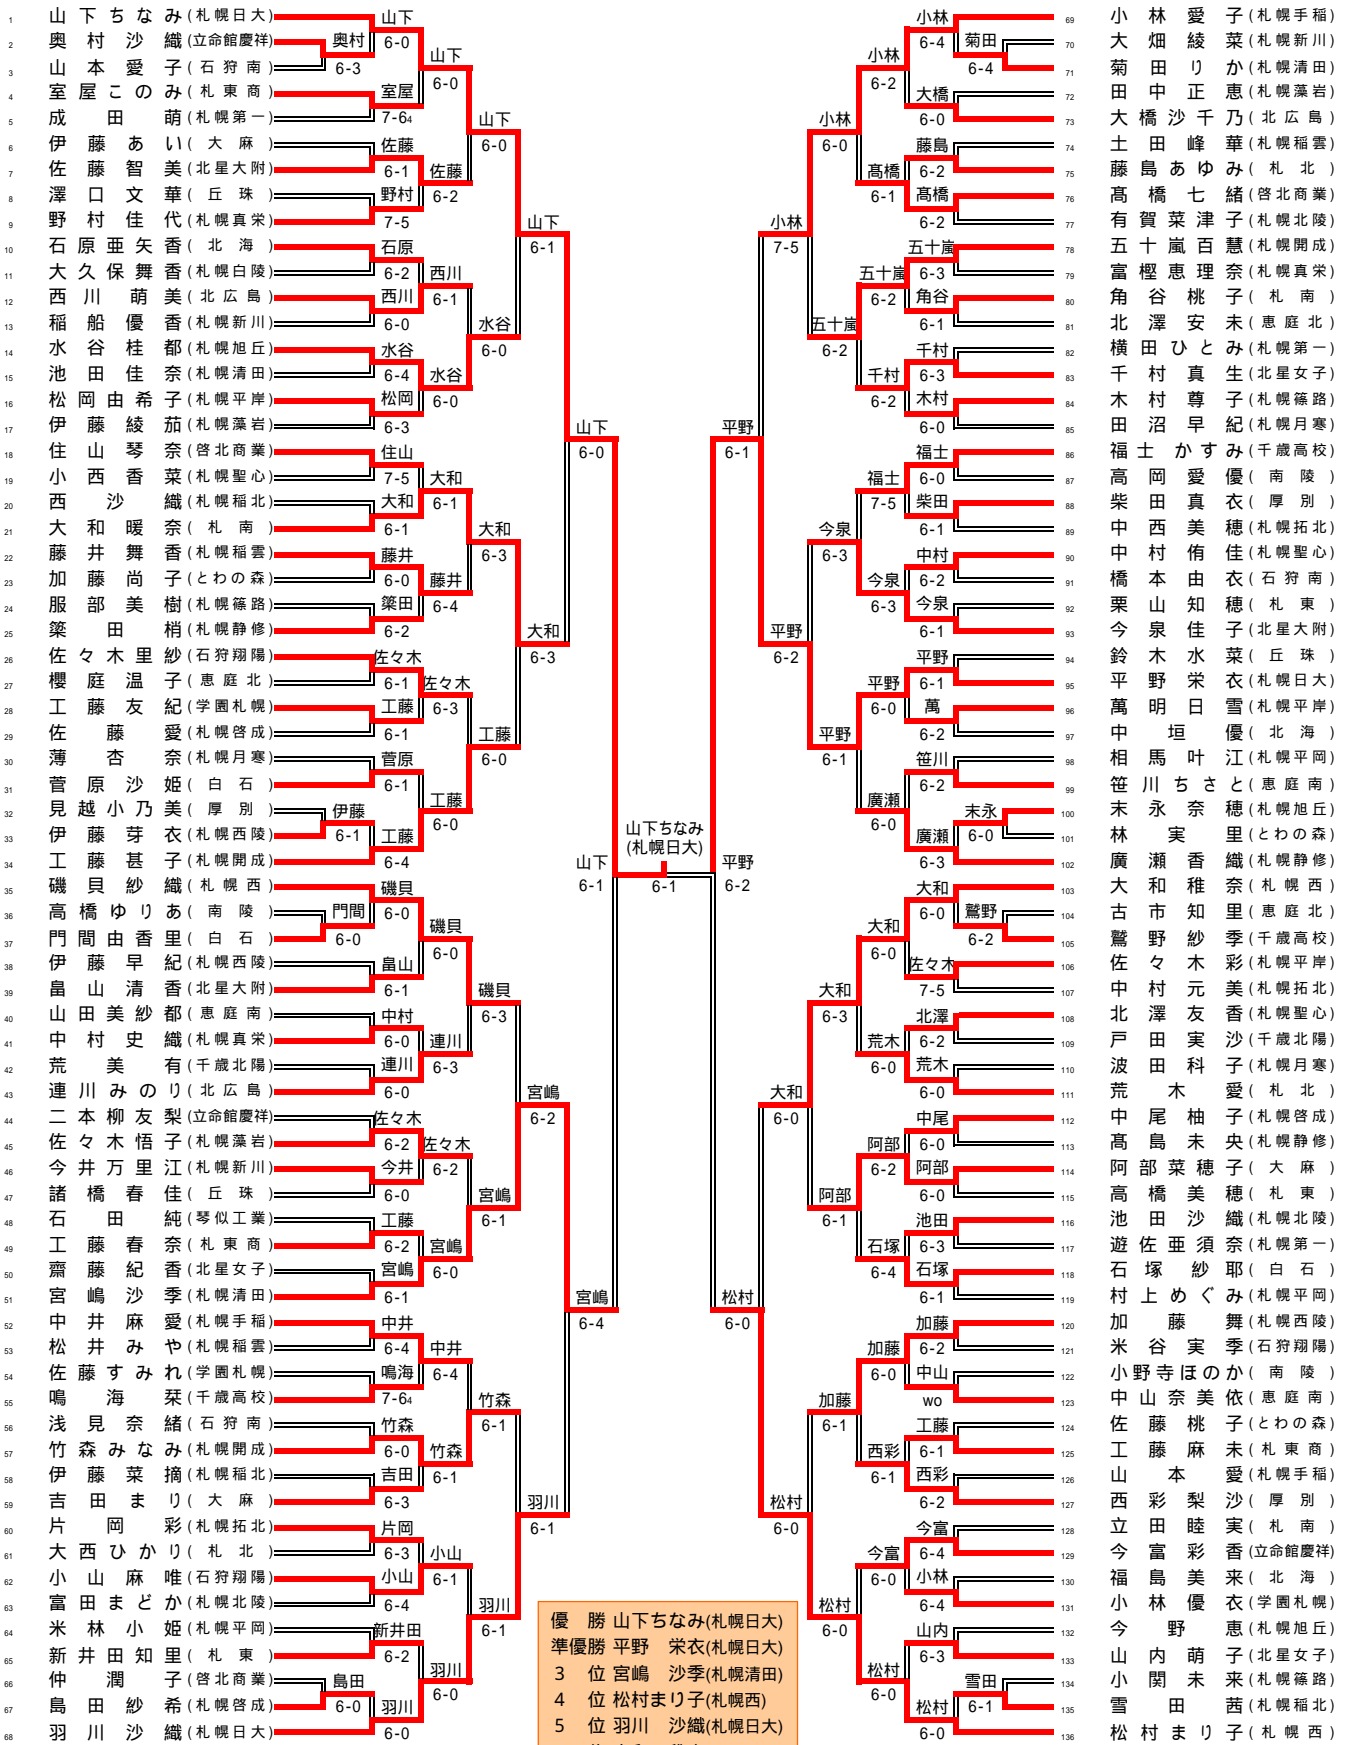

平成19年度 札幌支部高等学校秋季テニス大会

《男子団体 - 1部》

《男子団体 - 2部》

[3位決定戦]

[7・8位決定戦]

[代表決定戦]

[5～8位決定戦]

濱口涼太・田中紀行(札幌日大)	61
塚形昂生・竹田侑平(札幌藻岩)	61
大谷達矢・吉永賢人(札幌平岸)	63
阿部賢太郎・山蔦涼(札幌西)	63
山本大稀・大西祐貴(札幌西)	62
桶谷徹・松崎俊太(光星)	62
吉川明成・石丸健太(札幌啓成)	62
及川良介・大上和真(札幌東)	62

澤出涼・坂口大介(尚志学園)	75
大谷達矢・吉永賢人(札幌平岸)	62
水戸拓実・加藤翔太(札幌開成)	60
阿部賢太郎・山蔦涼(札幌西)	60
荻原佑基・工藤希(札幌啓成)	61
尾崎雄平・立桶薫(北海)	61
島田聖平・林龍(恵庭南)	60
柄多涼太・佐藤公彦(東海大四)	60

平成19年度 札幌支部高等学校秋季テニス大会

《女子団体 - 1部》

記録は
S1,D1,S2,D2,S3
の順
(「-」は打ち切り)

《女子団体 - 2部》

【1部】
優勝 札幌日大
準優勝 札幌西
3位 札幌清田
4位 大麻
5位 札幌旭丘
6位 北星大附
以上全道大会出場
7位 札幌平岸
8位 札幌稻雲
【2部】
優勝 札幌西陵

【7・8位決定戦】
札幌平岸 (3-0) 62,64,61

平成19年度 札幌支部高等学校秋季テニス大会

《女子シングルス》

1R 2R 3R 4R 5R QF SF F SF QF 5R 4R 3R 2R 1R

優勝 山下ちなみ(札幌日大)
準優勝 平野 栄衣(札幌日大)
3位 宮嶋 沙季(札幌清田)
4位 松村まり子(札幌西)
5位 羽川 沙織(札幌日大)
6位 大和 稚奈(札幌西)
7位 大和 暖奈(札幌南)
8位 小林 愛子(札幌手稲)

【以下、全道代表権獲得者】
水谷 桂都(札幌旭丘)
竹森みなみ(札幌開成)
今泉 佳子(北星大附)
加藤 舞(札幌西陵)

【3位決定戦】
宮嶋 沙季(札幌清田) 6-3 宮嶋
【5~8位決定戦】
松村まり子(札幌西) 6-1 羽川
大和 暖奈(札幌南) 6-2 羽川
羽川 沙織(札幌日大) 6-1 羽川
小林 愛子(札幌手稲) 6-2 大和
大和 稚奈(札幌西) 6-3
大和 暖奈(札幌南)
小林 愛子(札幌手稲) 7-6s