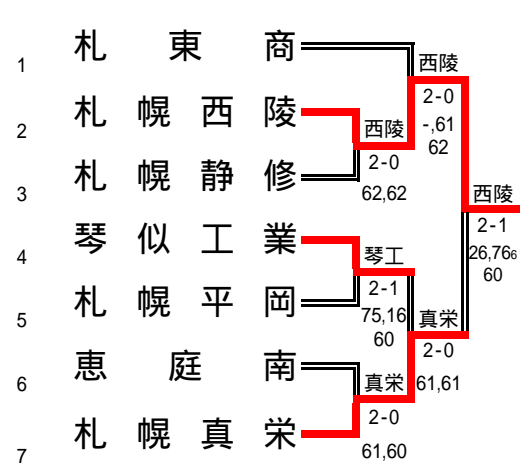

澤出涼・坂口大介(尚志学園)	75
大谷達矢・吉永賢人(札幌平岸)	62
水戸拓実・加藤翔太(札幌開成)	60
阿部賢太郎・山蔦涼(札幌西)	60
荻原佑基・工藤希(札幌啓成)	61
尾崎雄平・立桶薫(北海)	61
島田聖平・林龍(恵庭南)	60
柄多涼太・佐藤公彦(東海大四)	60

平成19年度 札幌支部高等学校秋季テニス大会

《女子団体 - 1部》

記録は
S1,D1,S2,D2,S3
の順
(「-」は打ち切り)

《女子団体 - 2部》

【1部】
優勝 札幌日大
準優勝 札幌西
3位 札幌清田
4位 大麻
5位 札幌旭丘
6位 北星大附
以上全道大会出場
7位 札幌平岸
8位 札幌稻雲
【2部】
優勝 札幌西陵

【7・8位決定戦】
札幌平岸 (3-0) 62,64,61

平成19年度 札幌支部高等学校秋季テニス大会

《女子シングルス》

1R 2R 3R 4R 5R QF SF F SF QF 5R 4R 3R 2R 1R