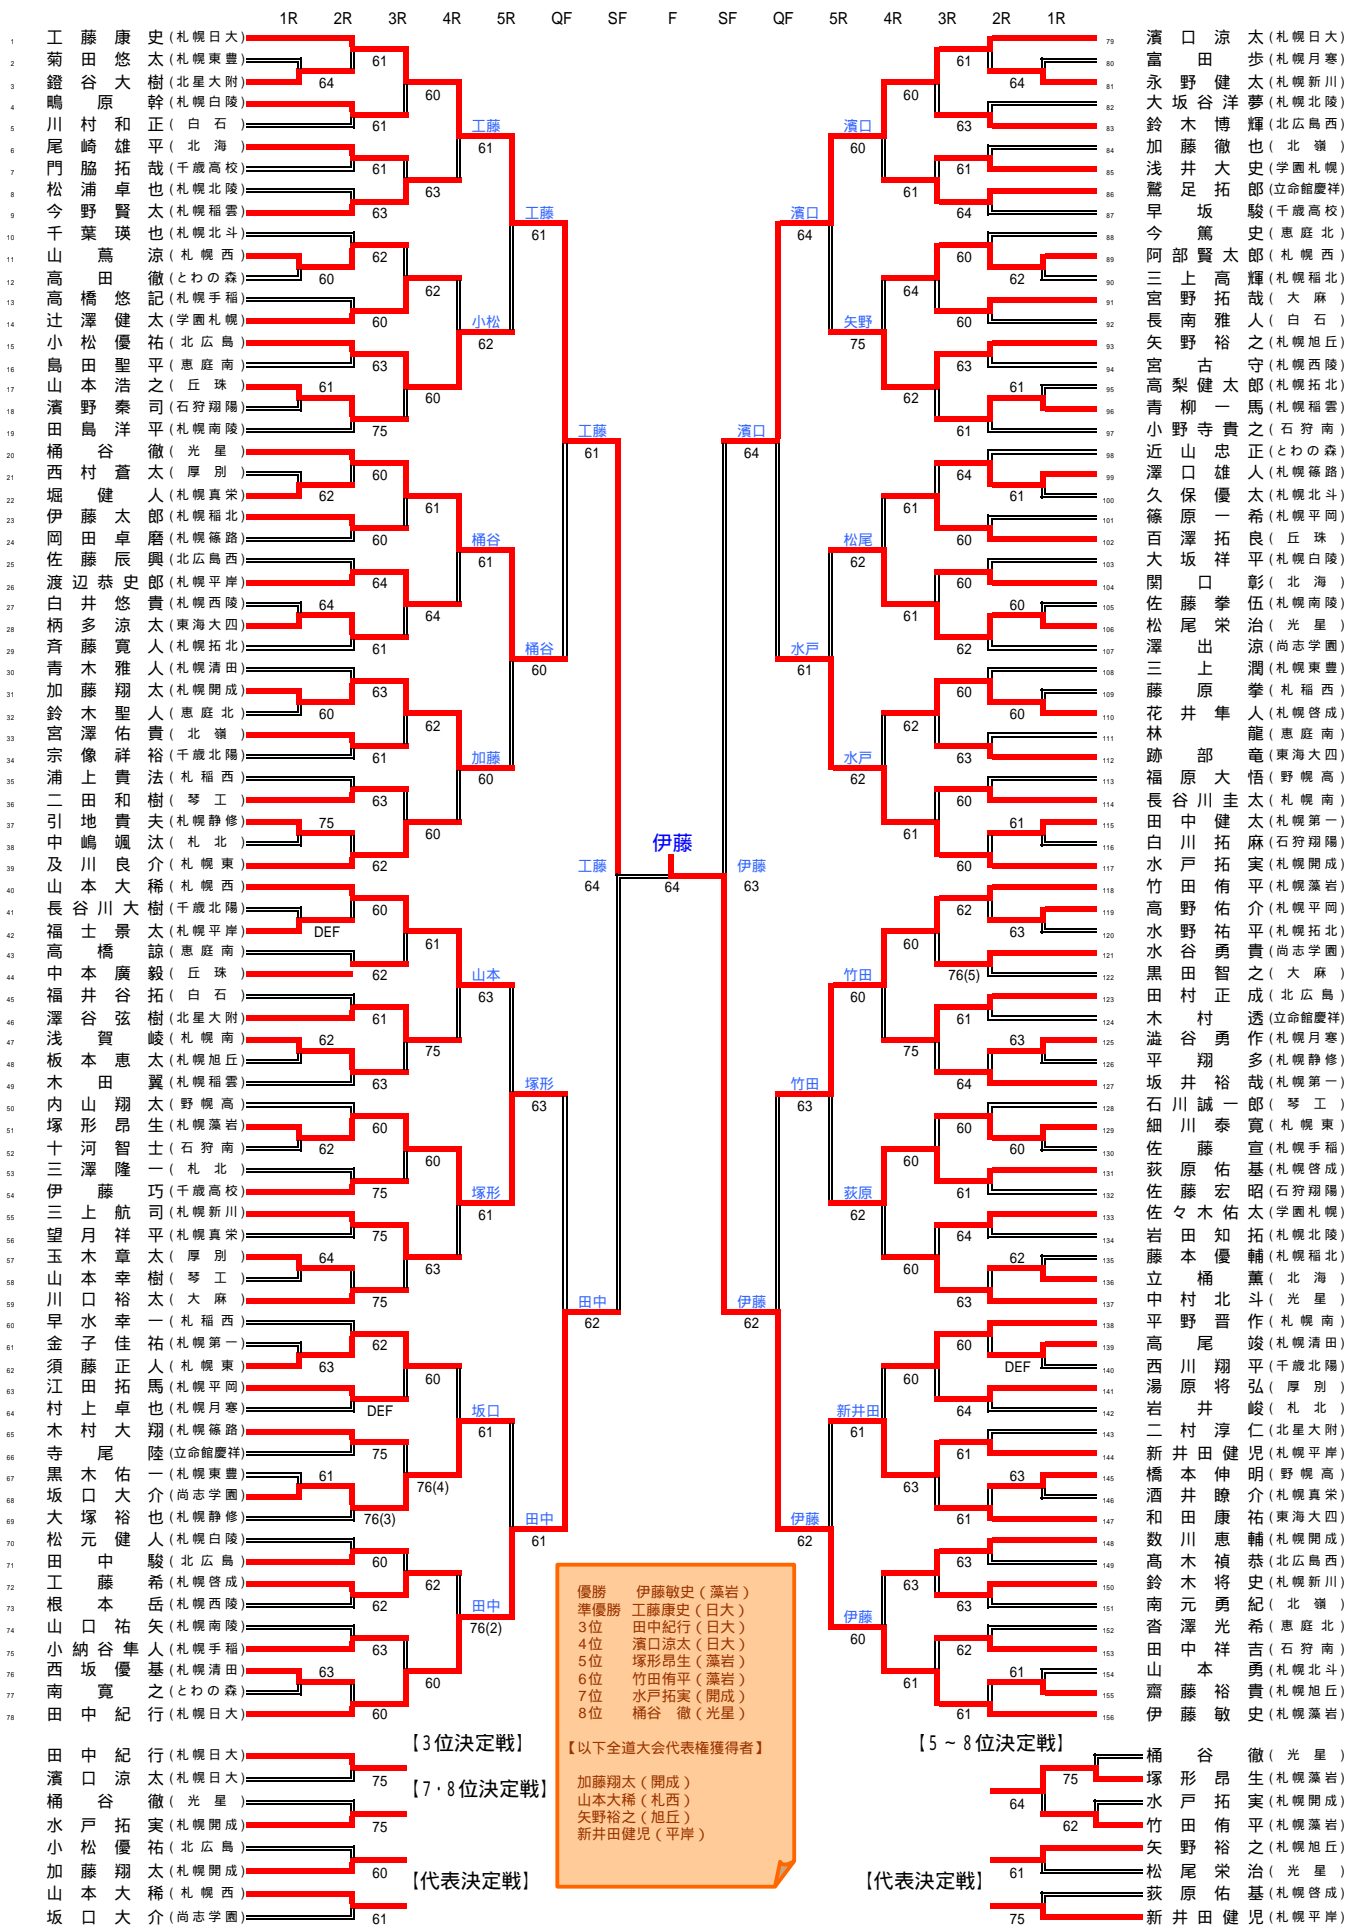

平成19年度 札幌支部高等学校秋季テニス大会

《男子団体 - 1部》

《男子団体 - 2部》

[3位決定戦]

[7・8位決定戦]

[代表決定戦]

[5～8位決定戦]

濱口涼太・田中紀行(札幌日大)	61
塚形昂生・竹田侑平(札幌藻岩)	61
大谷達矢・吉永賢人(札幌平岸)	63
阿部賢太郎・山蔦涼(札幌西)	63
山本大稀・大西祐貴(札幌西)	62
桶谷徹・松崎俊太(光星)	62
吉川明成・石丸健太(札幌啓成)	62
及川良介・大上和真(札幌東)	62

澤出涼・坂口大介(尚志学園)	75
大谷達矢・吉永賢人(札幌平岸)	62
水戸拓実・加藤翔太(札幌開成)	60
阿部賢太郎・山蔦涼(札幌西)	60
荻原佑基・工藤希(札幌啓成)	61
尾崎雄平・立桶薫(北海)	61
島田聖平・林龍(恵庭南)	60
柄多涼太・佐藤公彦(東海大四)	60

平成19年度 札幌支部高等学校秋季テニス大会

《女子団体 - 1部》

記録は
S1,D1,S2,D2,S3
の順
(「-」は打ち切り)

《女子団体 - 2部》

【1部】
優勝 札幌日大
準優勝 札幌西
3位 札幌清田
4位 大麻
5位 札幌旭丘
6位 北星大附
以上全道大会出場
7位 札幌平岸
8位 札幌稻雲
【2部】
優勝 札幌西陵

【7・8位決定戦】
札幌平岸 (3-0) 62,64,61

平成19年度 札幌支部高等学校秋季テニス大会

《女子シングルス》

1R 2R 3R 4R 5R QF SF F SF QF 5R 4R 3R 2R 1R

優勝 山下ちなみ(札幌日大)
準優勝 平野 栄衣(札幌日大)
3位 宮嶋 沙季(札幌清田)
4位 松村まり子(札幌西)
5位 羽川 沙織(札幌日大)
6位 大和 稚奈(札幌西)
7位 大和 暖奈(札幌南)
8位 小林 愛子(札幌手稲)

【以下、全道代表権獲得者】
水谷 桂都(札幌旭丘)
竹森みなみ(札幌開成)
今泉 佳子(北星大附)
加藤 舞(札幌西陵)

【3位決定戦】
宮嶋 沙季(札幌清田) 6-3 宮嶋
【5~8位決定戦】
松村まり子(札幌西) 6-1 羽川
大和 暖奈(札幌南) 6-2 羽川
羽川 沙織(札幌日大) 6-1 羽川
小林 愛子(札幌手稲) 6-2 大和
大和 稚奈(札幌西) 6-3
大和 暖奈(札幌南)
小林 愛子(札幌手稲) 7-6s