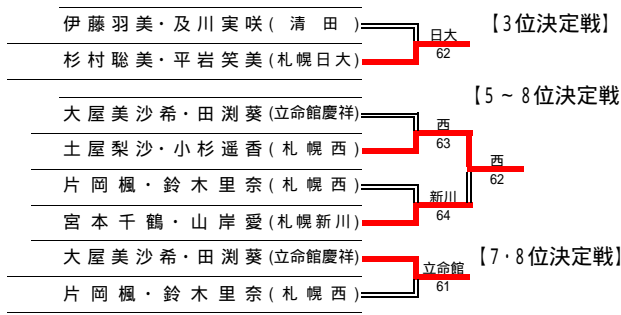

平岸高台テニスコート、札幌東高校テニスコート 他

1R 2R QF SF F SF QF 2R 1R

【3位決定戦】

【7・8位決定戦】

【5・8位決定戦】

女子団体2部

平成21年度 札幌支都高等学校テニス秋季大会

平成21年8月29日(土)、30日(日)、9月5日(土)、6日(日) (予備日12日(土))

《女子シングルス》

平成21年度 札幌支部高等学校テニス秋季大会

平成21年8月29日(土)、30日(日)、9月5日(土)、6日(日) (予備日12日(土))

《女子ダブルス》

1R 2R 3R 4R QF SF F SF QF 4R 3R 2R 1R

【全道代表決定戦】