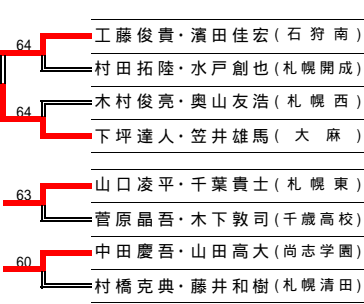

平成21年度 札幌支部高等学校テニス秋季大会
平成21年8月29日(土)、30日(日)、9月5日(土)、6日(日) (予備日12日(土))

《男子ダブルス》