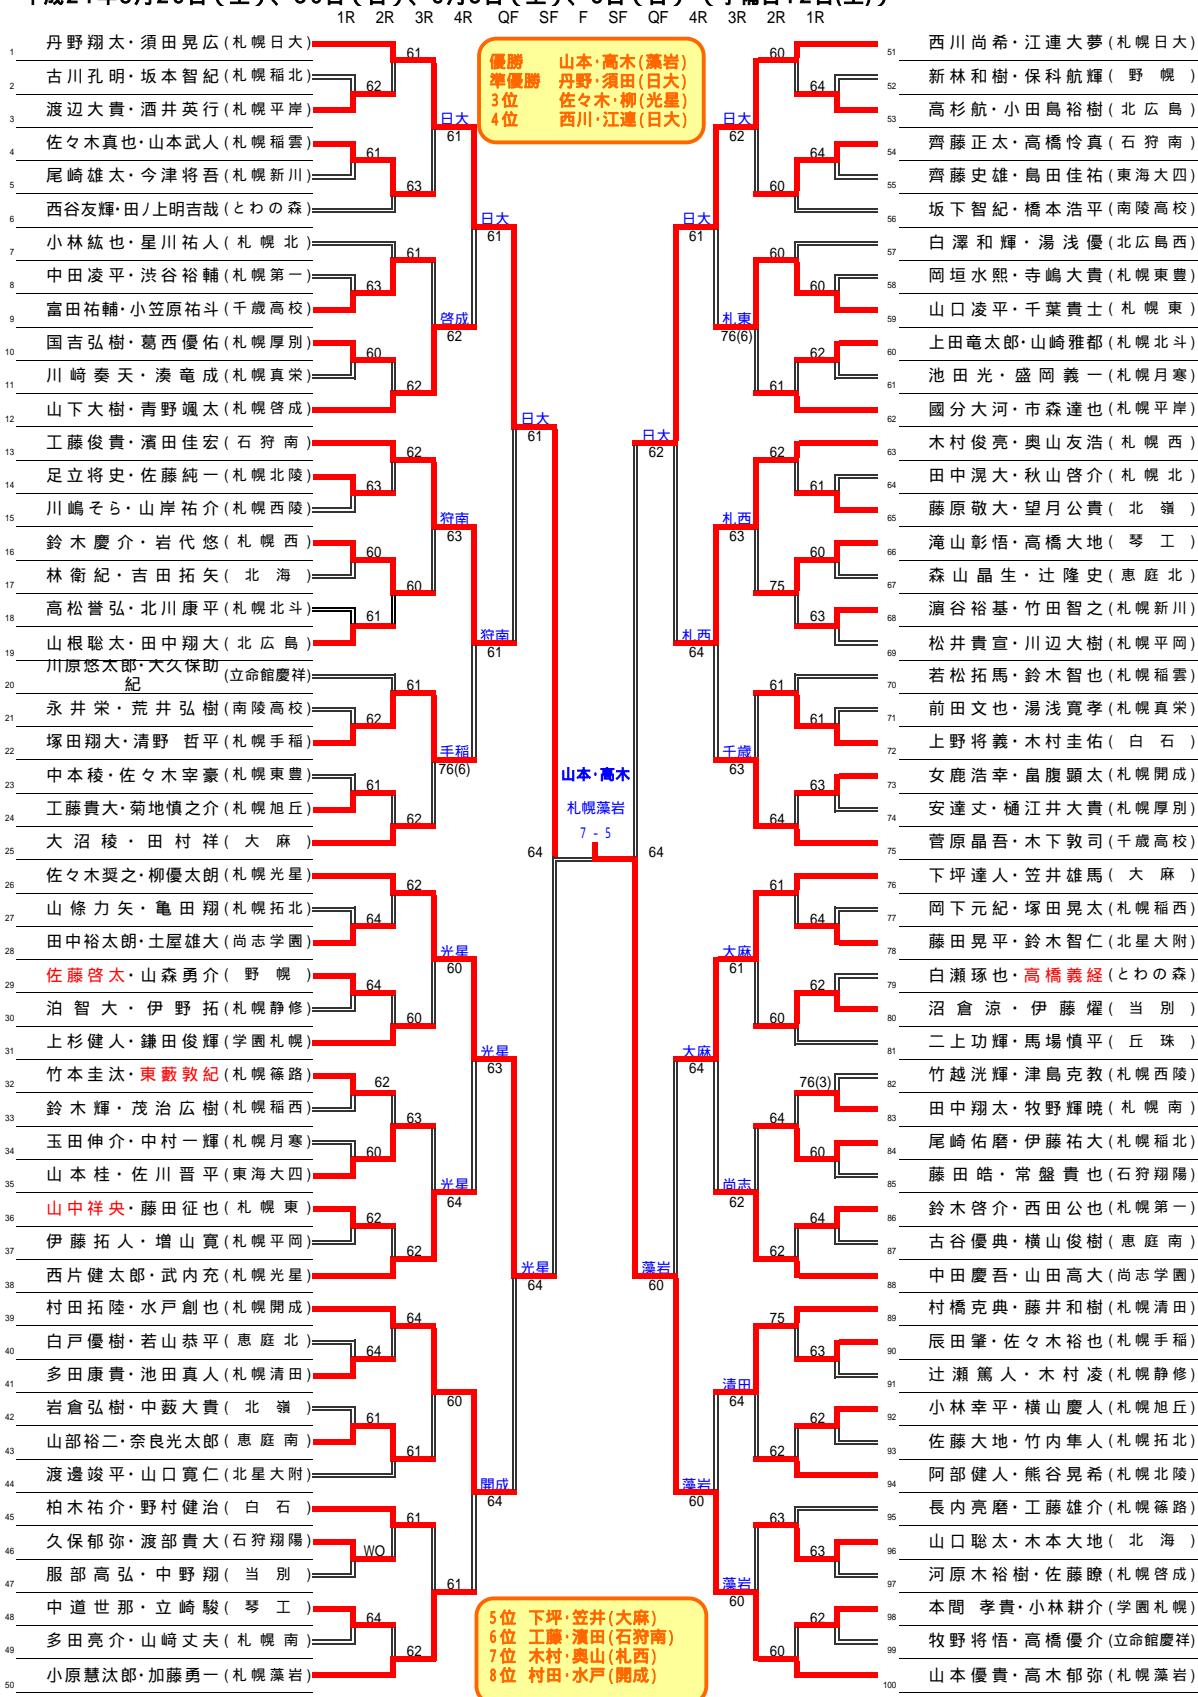

平成21年度 札幌支部高等学校テニス秋季大会

《男子団体》

平成21年8月29日(土)、30日(日)、9月5日(土)、6日(日) (予備日12日(土))

平岸高台テニスコート、札幌東高校テニスコート 他

男子団体2部		1	2	3
1	当別		×	×
			DEF	DEF
2	札幌東豊	DEF		0-2
3	札幌北斗	DEF	2-0	

2部の試合は1-2, 2-3, 1-3の順

平成21年度 札幌支部高等学校テニス秋季大会

平成21年8月29日(土)、30日(日)、9月5日(土)、6日(日) (予備日12日(土))

《男子シングルス》

平成21年度 札幌支部高等学校テニス秋季大会  
 平成21年8月29日(土)、30日(日)、9月5日(土)、6日(日) (予備日12日(土))

《男子ダブルス》

平成21年度 札幌支部高等学校テニス秋季大会

《女子団体》

平成21年8月29日(土)、30日(日)、9月5日(土)、6日(日) (予備日12日(土))

平岸高台テニスコート、札幌東高校テニスコート 他

1R 2R QF SF F SF QF 2R 1R

【3位決定戦】

【7・8位決定戦】

【5・8位決定戦】

女子団体2部

平成21年度 札幌支都高等学校テニス秋季大会

平成21年8月29日(土)、30日(日)、9月5日(土)、6日(日) (予備日12日(土))

《女子シングルス》

平成21年度 札幌支部高等学校テニス秋季大会

平成21年8月29日(土)、30日(日)、9月5日(土)、6日(日) (予備日12日(土))

《女子ダブルス》

1R 2R 3R 4R QF SF F SF QF 4R 3R 2R 1R

【全道代表決定戦】