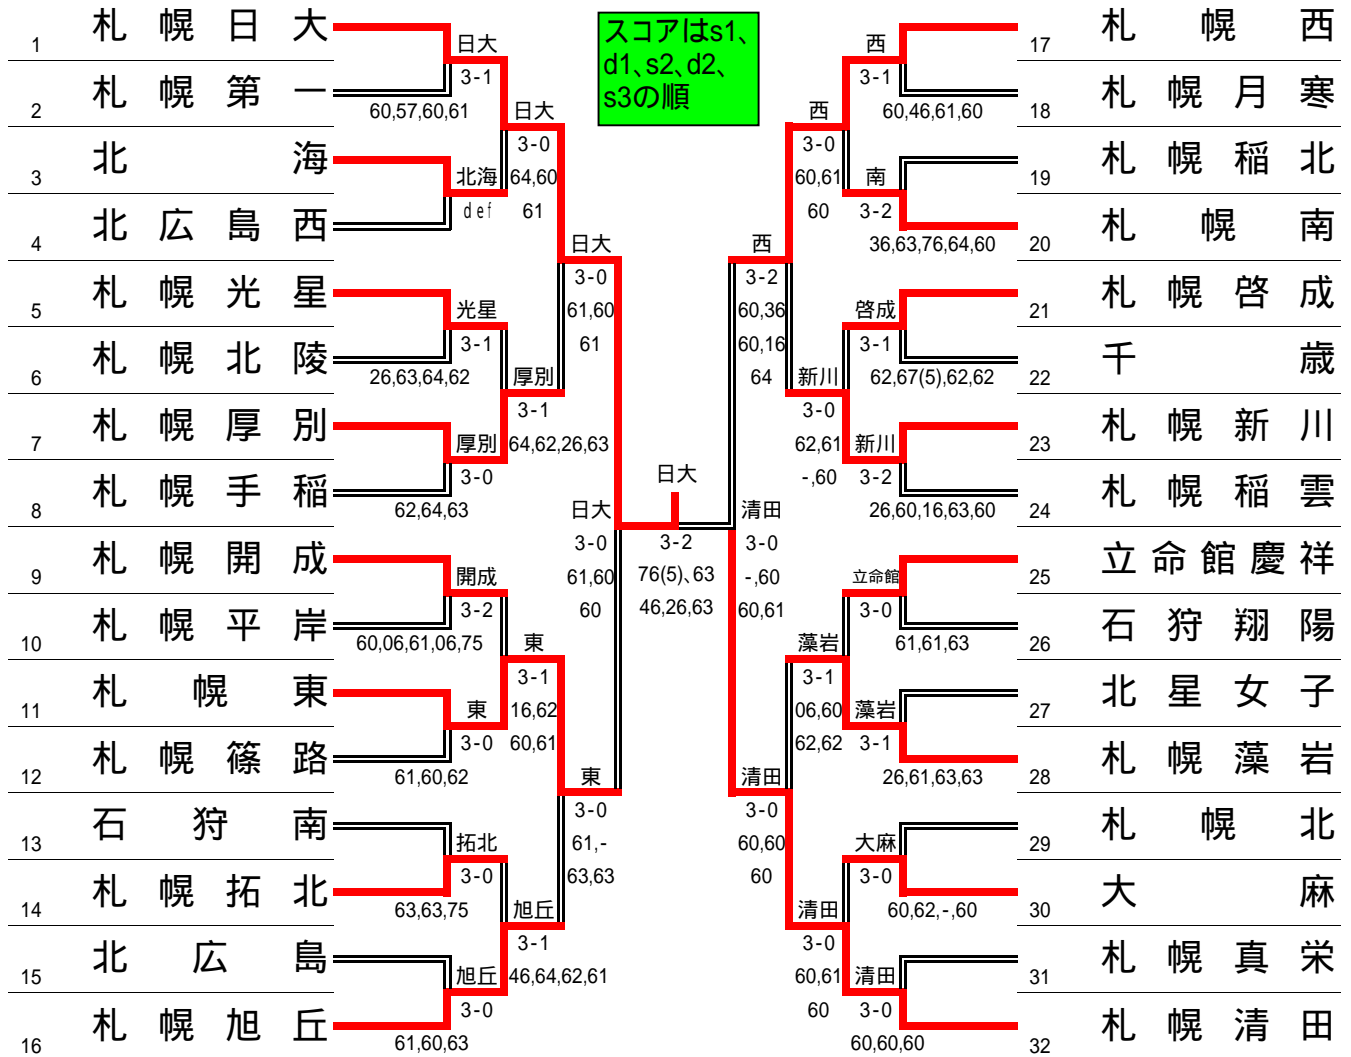

平成21年度 札幌支部高等学校テニス秋季大会

《男子団体》

平成21年8月29日(土)、30日(日)、9月5日(土)、6日(日) (予備日12日(土))

平岸高台テニスコート、札幌東高校テニスコート 他

男子団体2部		1	2	3
1	当別		×	×
			DEF	DEF
2	札幌東豊	DEF		0-2
3	札幌北斗	DEF	2-0	

2部の試合は1-2, 2-3, 1-3の順

平成21年度 札幌支部高等学校テニス秋季大会

平成21年8月29日(土)、30日(日)、9月5日(土)、6日(日) (予備日12日(土))

《男子シングルス》

平成21年度 札幌支部高等学校テニス秋季大会  
 平成21年8月29日(土)、30日(日)、9月5日(土)、6日(日) (予備日12日(土))

《男子ダブルス》

平成21年度 札幌支部高等学校テニス秋季大会

《女子団体》

平成21年8月29日(土)、30日(日)、9月5日(土)、6日(日) (予備日12日(土))

平岸高台テニスコート、札幌東高校テニスコート 他

1R 2R QF SF F SF QF 2R 1R

【3位決定戦】

【7・8位決定戦】

【5・8位決定戦】

女子団体2部

平成21年度 札幌支都高等学校テニス秋季大会

平成21年8月29日(土)、30日(日)、9月5日(土)、6日(日) (予備日12日(土))

《女子シングルス》

平成21年度 札幌支部高等学校テニス秋季大会

平成21年8月29日(土)、30日(日)、9月5日(土)、6日(日) (予備日12日(土))

《女子ダブルス》

1R 2R 3R 4R QF SF F SF QF 4R 3R 2R 1R

【全道代表決定戦】