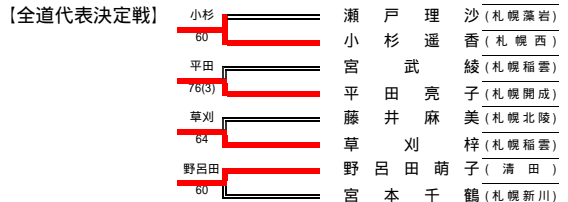

平成21年度 札幌支都高等学校テニス秋季大会

平成21年8月29日(土)、30日(日)、9月5日(土)、6日(日) (予備日12日(土))

《女子シングルス》