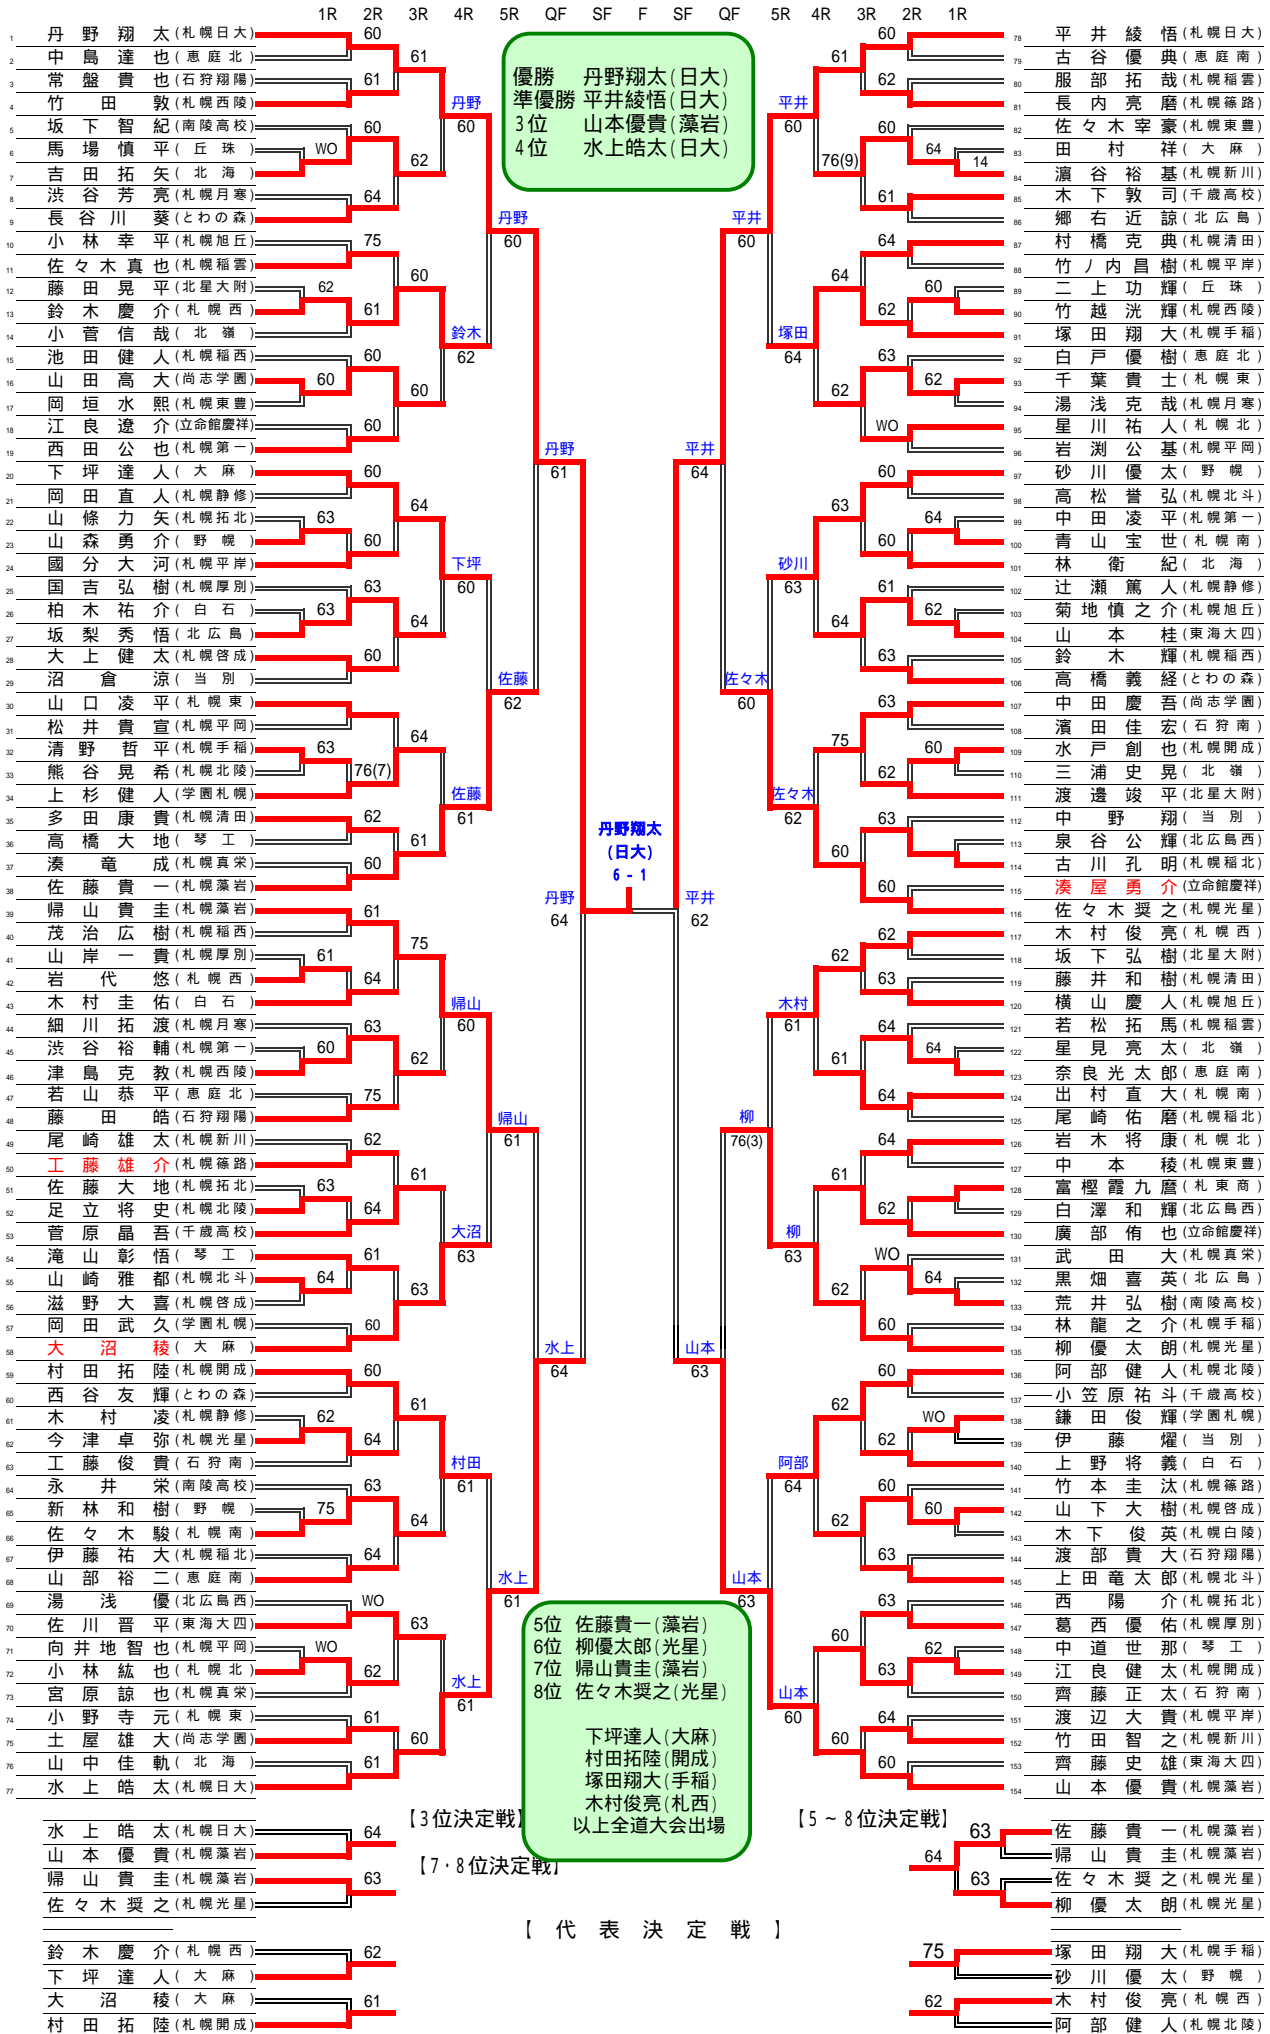

平成21年度 札幌支部高等学校テニス秋季大会

《男子団体》

平成21年8月29日(土)、30日(日)、9月5日(土)、6日(日) (予備日12日(土))

平岸高台テニスコート、札幌東高校テニスコート 他

男子団体2部		1	2	3
1	当別		×	×
			DEF	DEF
2	札幌東豊	DEF		0-2
3	札幌北斗	DEF	2-0	

2部の試合は1-2, 2-3, 1-3の順

平成21年度 札幌支部高等学校テニス秋季大会

平成21年8月29日(土)、30日(日)、9月5日(土)、6日(日) (予備日12日(土))

《男子シングルス》

平成21年度 札幌支部高等学校テニス秋季大会  
 平成21年8月29日(土)、30日(日)、9月5日(土)、6日(日) (予備日12日(土))

《男子ダブルス》

平成21年度 札幌支部高等学校テニス秋季大会

《女子団体》

平成21年8月29日(土)、30日(日)、9月5日(土)、6日(日) (予備日12日(土))

平岸高台テニスコート、札幌東高校テニスコート 他

1R 2R QF SF F SF QF 2R 1R

【3位決定戦】

【7・8位決定戦】

【5・8位決定戦】

女子団体2部

平成21年度 札幌支都高等学校テニス秋季大会

平成21年8月29日(土)、30日(日)、9月5日(土)、6日(日) (予備日12日(土))

《女子シングルス》

平成21年度 札幌支部高等学校テニス秋季大会

平成21年8月29日(土)、30日(日)、9月5日(土)、6日(日) (予備日12日(土))

《女子ダブルス》

1R 2R 3R 4R QF SF F SF QF 4R 3R 2R 1R

【全道代表決定戦】