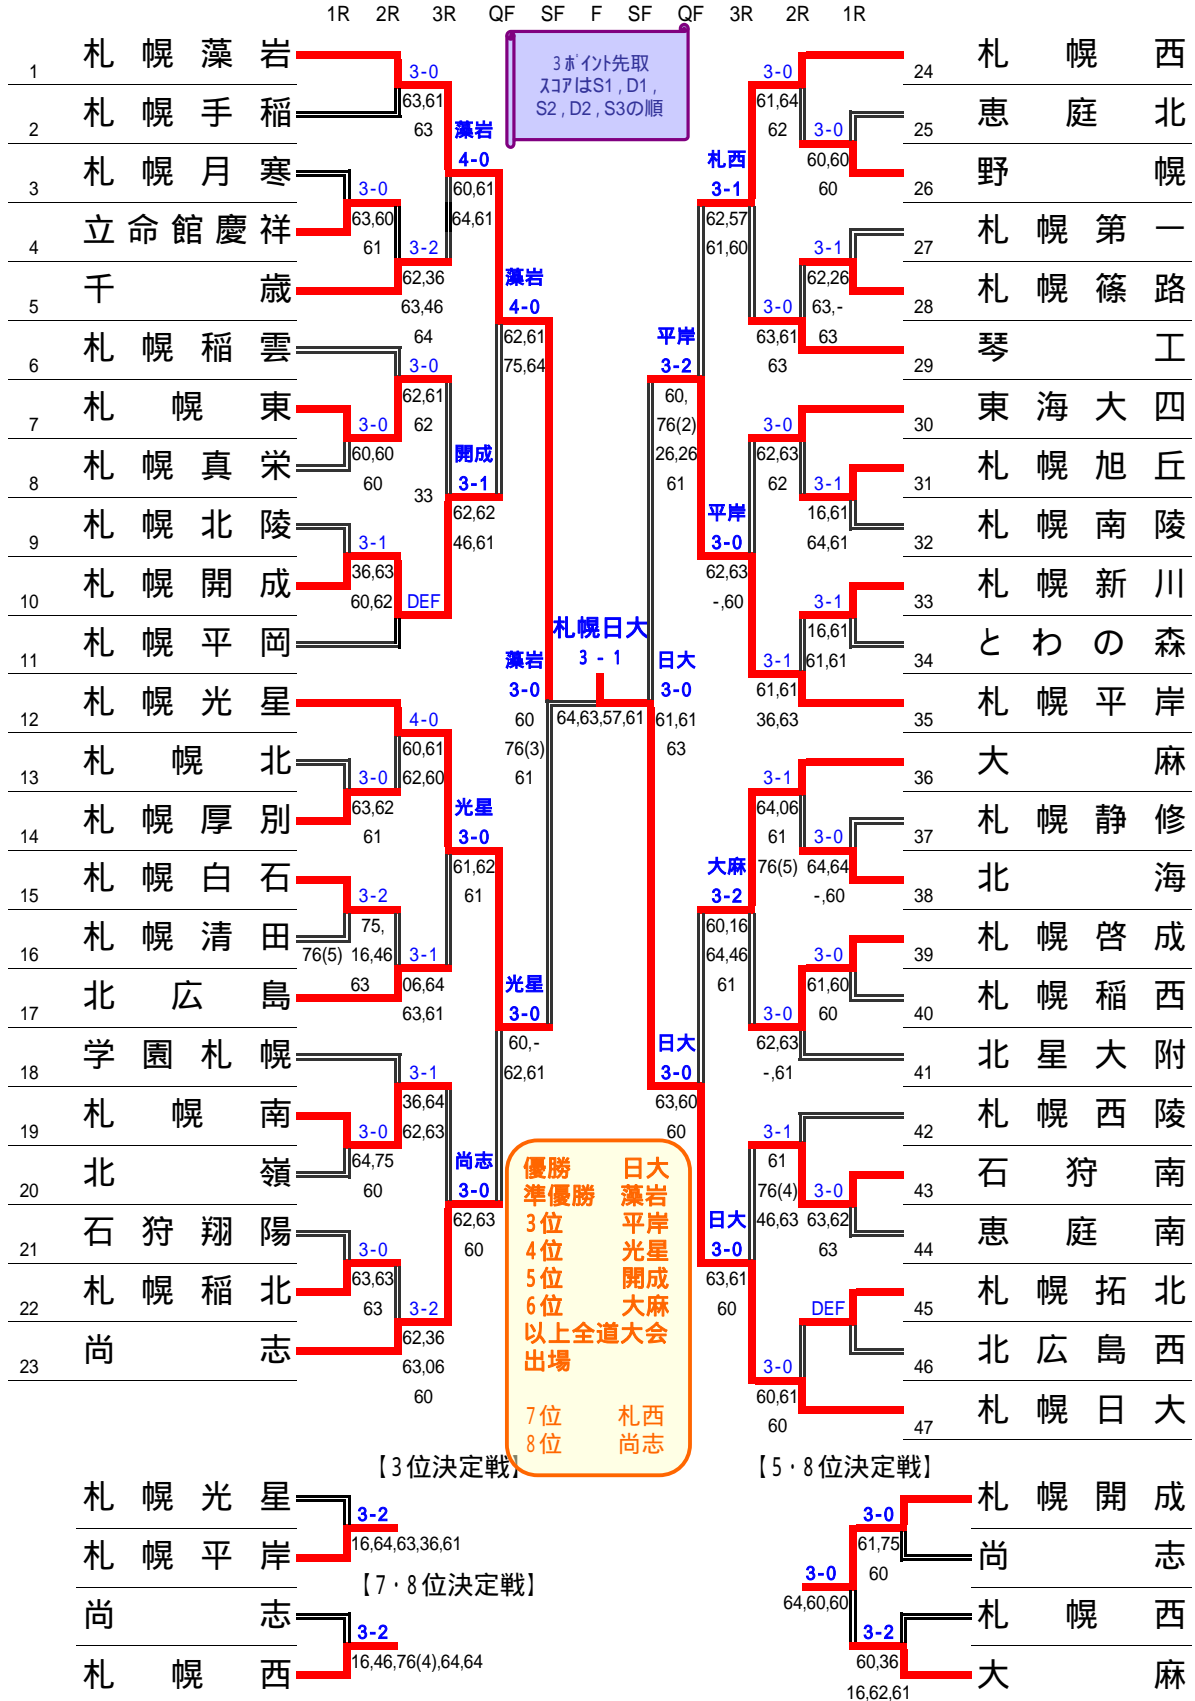

平成21年度 札幌支部高等学校テニス秋季大会

《男子団体》

平成21年8月29日(土)、30日(日)、9月5日(土)、6日(日) (予備日12日(土))

平岸高台テニスコート、札幌東高校テニスコート 他

男子団体2部		1	2	3
1	当別		×	×
			DEF	DEF
2	札幌東豊	DEF		0-2
3	札幌北斗	DEF	2-0	

2部の試合は1-2, 2-3, 1-3の順

平成21年度 札幌支部高等学校テニス秋季大会

平成21年8月29日(土)、30日(日)、9月5日(土)、6日(日) (予備日12日(土))

《男子シングルス》

平成21年度 札幌支部高等学校テニス秋季大会  
 平成21年8月29日(土)、30日(日)、9月5日(土)、6日(日) (予備日12日(土))

《男子ダブルス》

平成21年度 札幌支部高等学校テニス秋季大会

《女子団体》

平成21年8月29日(土)、30日(日)、9月5日(土)、6日(日) (予備日12日(土))

平岸高台テニスコート、札幌東高校テニスコート 他

1R 2R QF SF F SF QF 2R 1R

【3位決定戦】

【7・8位決定戦】

【5・8位決定戦】

女子団体2部

平成21年度 札幌支都高等学校テニス秋季大会

平成21年8月29日(土)、30日(日)、9月5日(土)、6日(日) (予備日12日(土))

《女子シングルス》

平成21年度 札幌支部高等学校テニス秋季大会

平成21年8月29日(土)、30日(日)、9月5日(土)、6日(日) (予備日12日(土))

《女子ダブルス》

1R 2R 3R 4R QF SF F SF QF 4R 3R 2R 1R

【全道代表決定戦】