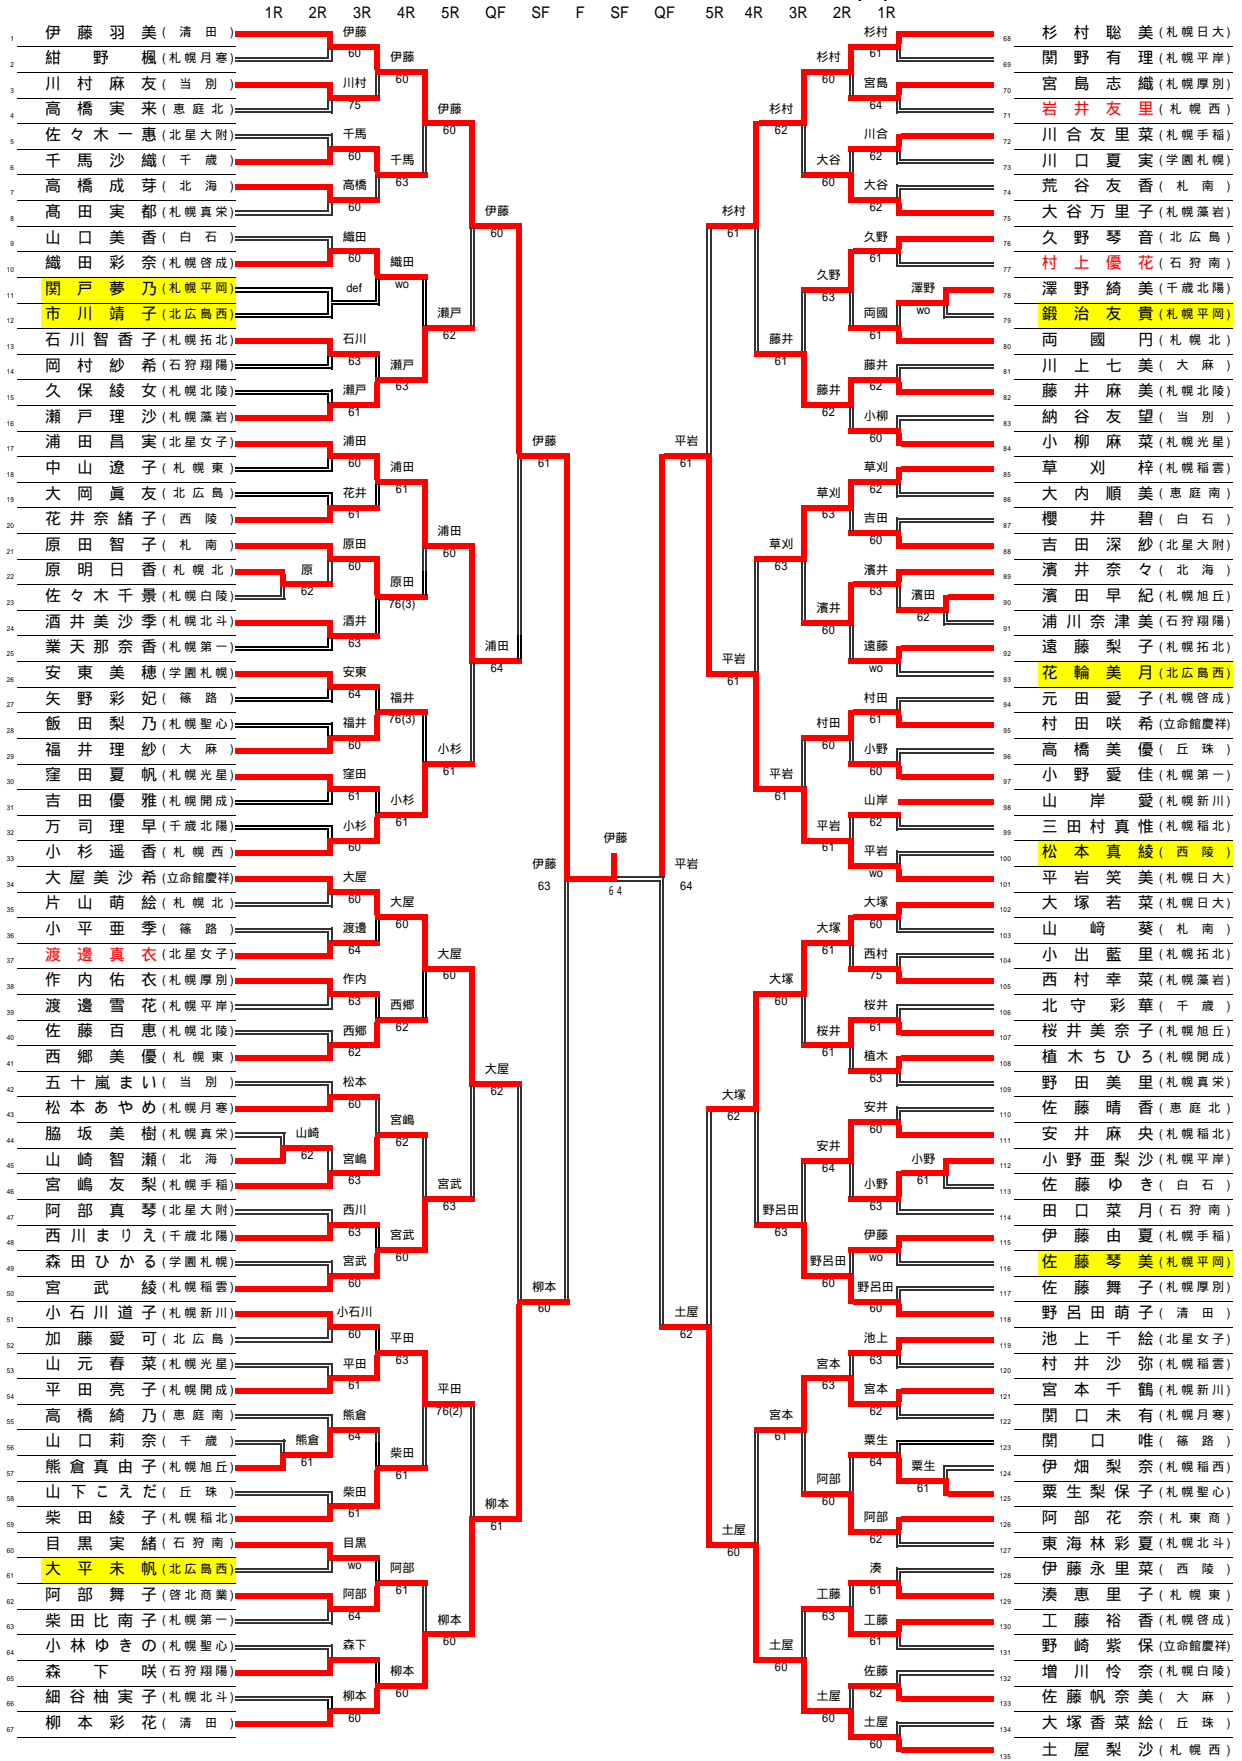

平成21年度 札幌支部高等学校テニス秋季大会

《男子団体》

平成21年8月29日(土)、30日(日)、9月5日(土)、6日(日) (予備日12日(土))

平岸高台テニスコート、札幌東高校テニスコート 他

男子団体2部		1	2	3
1	当別		×	×
			DEF	DEF
2	札幌東豊	DEF		0-2
3	札幌北斗	DEF	2-0	

2部の試合は1-2, 2-3, 1-3の順

平成21年度 札幌支部高等学校テニス秋季大会

平成21年8月29日(土)、30日(日)、9月5日(土)、6日(日) (予備日12日(土))

《男子シングルス》

平成21年度 札幌支部高等学校テニス秋季大会  
 平成21年8月29日(土)、30日(日)、9月5日(土)、6日(日) (予備日12日(土))

《男子ダブルス》

平成21年度 札幌支部高等学校テニス秋季大会

《女子団体》

平成21年8月29日(土)、30日(日)、9月5日(土)、6日(日) (予備日12日(土))

平岸高台テニスコート、札幌東高校テニスコート 他

1R 2R QF SF F SF QF 2R 1R

【3位決定戦】

【7・8位決定戦】

【5・8位決定戦】

女子団体2部

平成21年度 札幌支都高等学校テニス秋季大会

平成21年8月29日(土)、30日(日)、9月5日(土)、6日(日) (予備日12日(土))

《女子シングルス》

平成21年度 札幌支部高等学校テニス秋季大会

平成21年8月29日(土)、30日(日)、9月5日(土)、6日(日) (予備日12日(土))

《女子ダブルス》

1R 2R 3R 4R QF SF F SF QF 4R 3R 2R 1R

【全道代表決定戦】