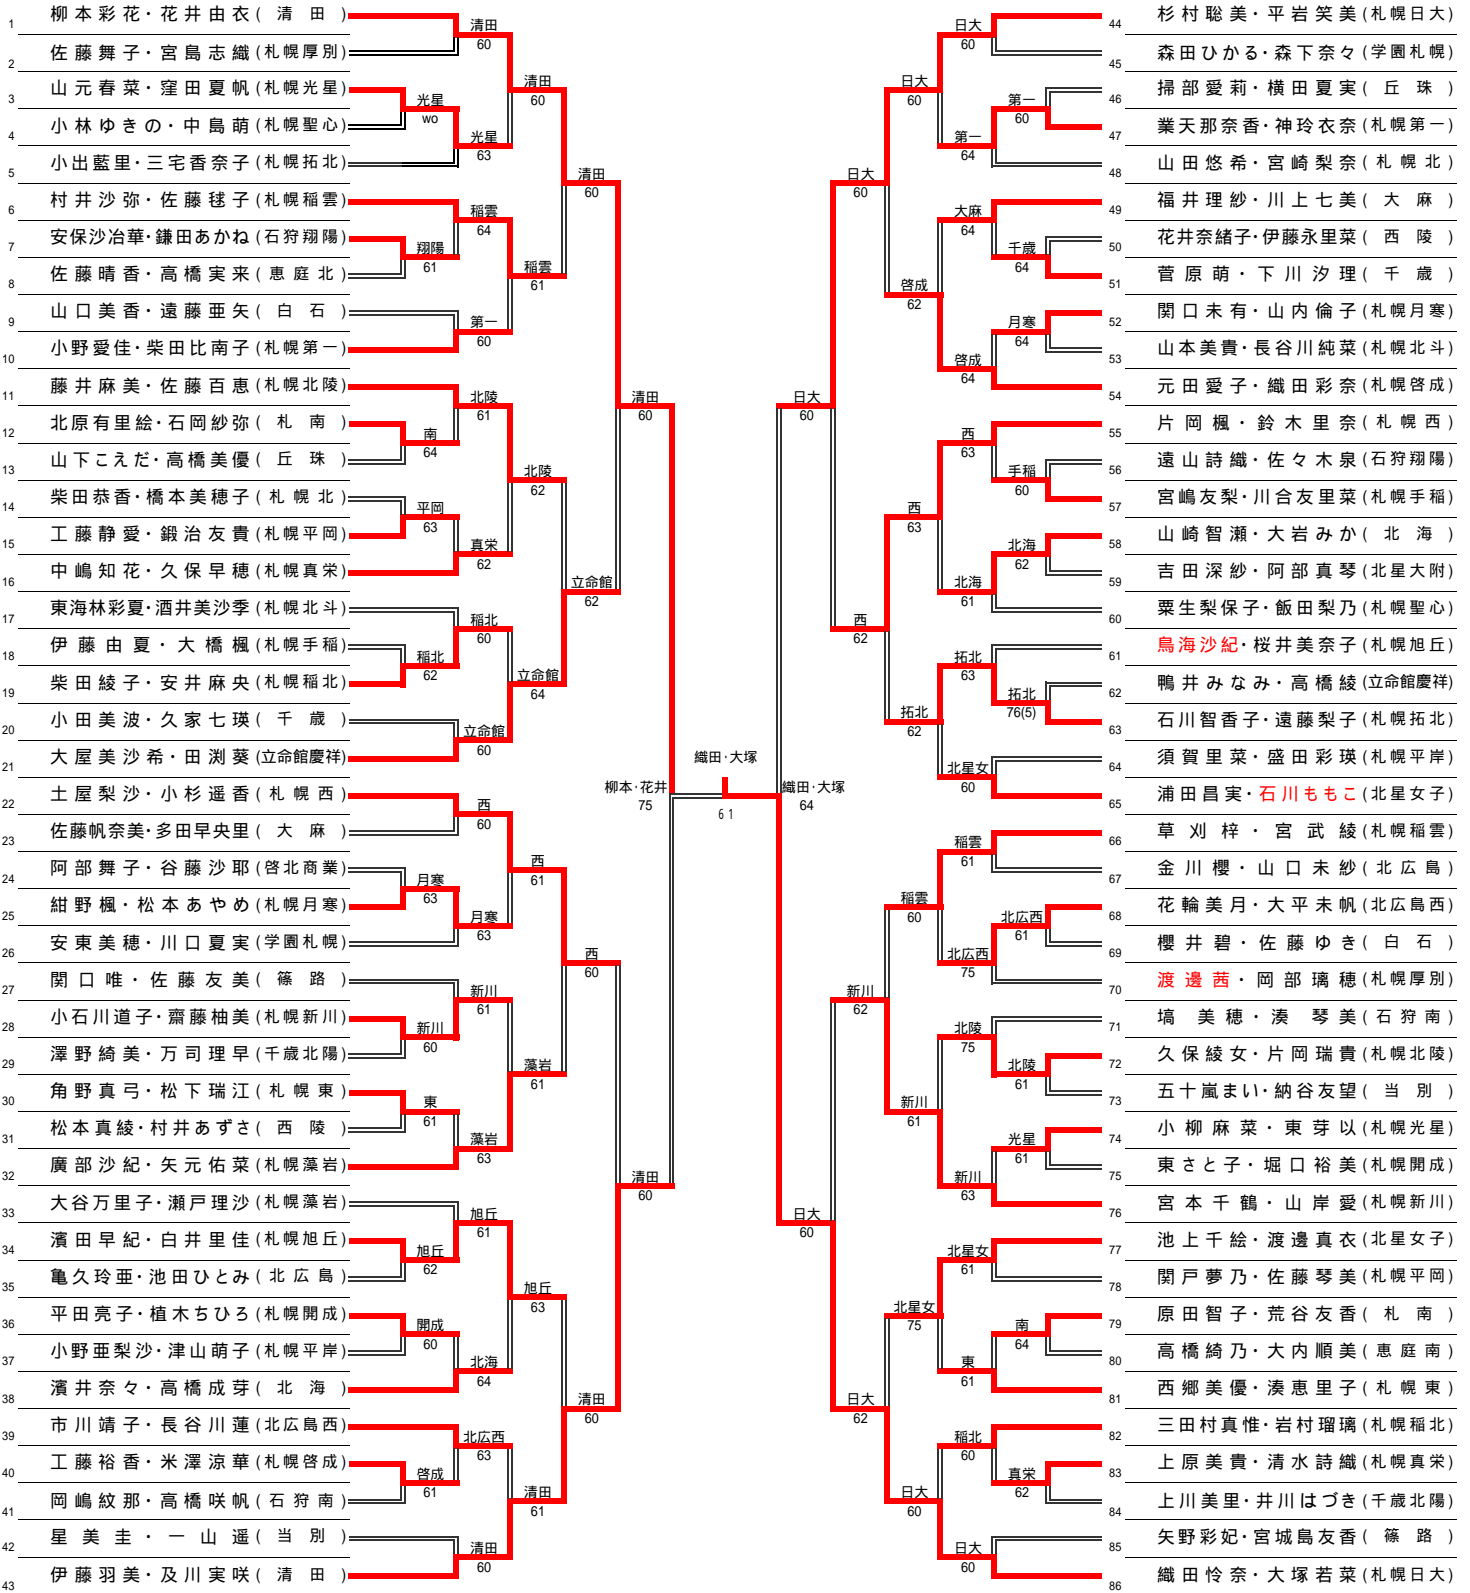

平成21年度 札幌支部高等学校テニス秋季大会

《男子団体》

平成21年8月29日(土)、30日(日)、9月5日(土)、6日(日) (予備日12日(土))

平岸高台テニスコート、札幌東高校テニスコート 他

男子団体2部		1	2	3
1	当別		×	×
			DEF	DEF
2	札幌東豊	DEF		0-2
3	札幌北斗	DEF	2-0	

2部の試合は1-2, 2-3, 1-3の順

平成21年度 札幌支部高等学校テニス秋季大会

平成21年8月29日(土)、30日(日)、9月5日(土)、6日(日) (予備日12日(土))

《男子シングルス》

平成21年度 札幌支部高等学校テニス秋季大会  
 平成21年8月29日(土)、30日(日)、9月5日(土)、6日(日) (予備日12日(土))

《男子ダブルス》

平成21年度 札幌支部高等学校テニス秋季大会

《女子団体》

平成21年8月29日(土)、30日(日)、9月5日(土)、6日(日) (予備日12日(土))

平岸高台テニスコート、札幌東高校テニスコート 他

1R 2R QF SF F SF QF 2R 1R

【3位決定戦】

【7・8位決定戦】

【5・8位決定戦】

女子団体2部

平成21年度 札幌支都高等学校テニス秋季大会

平成21年8月29日(土)、30日(日)、9月5日(土)、6日(日) (予備日12日(土))

《女子シングルス》

平成21年度 札幌支部高等学校テニス秋季大会

平成21年8月29日(土)、30日(日)、9月5日(土)、6日(日) (予備日12日(土))

《女子ダブルス》

1R 2R 3R 4R QF SF F SF QF 4R 3R 2R 1R

【全道代表決定戦】