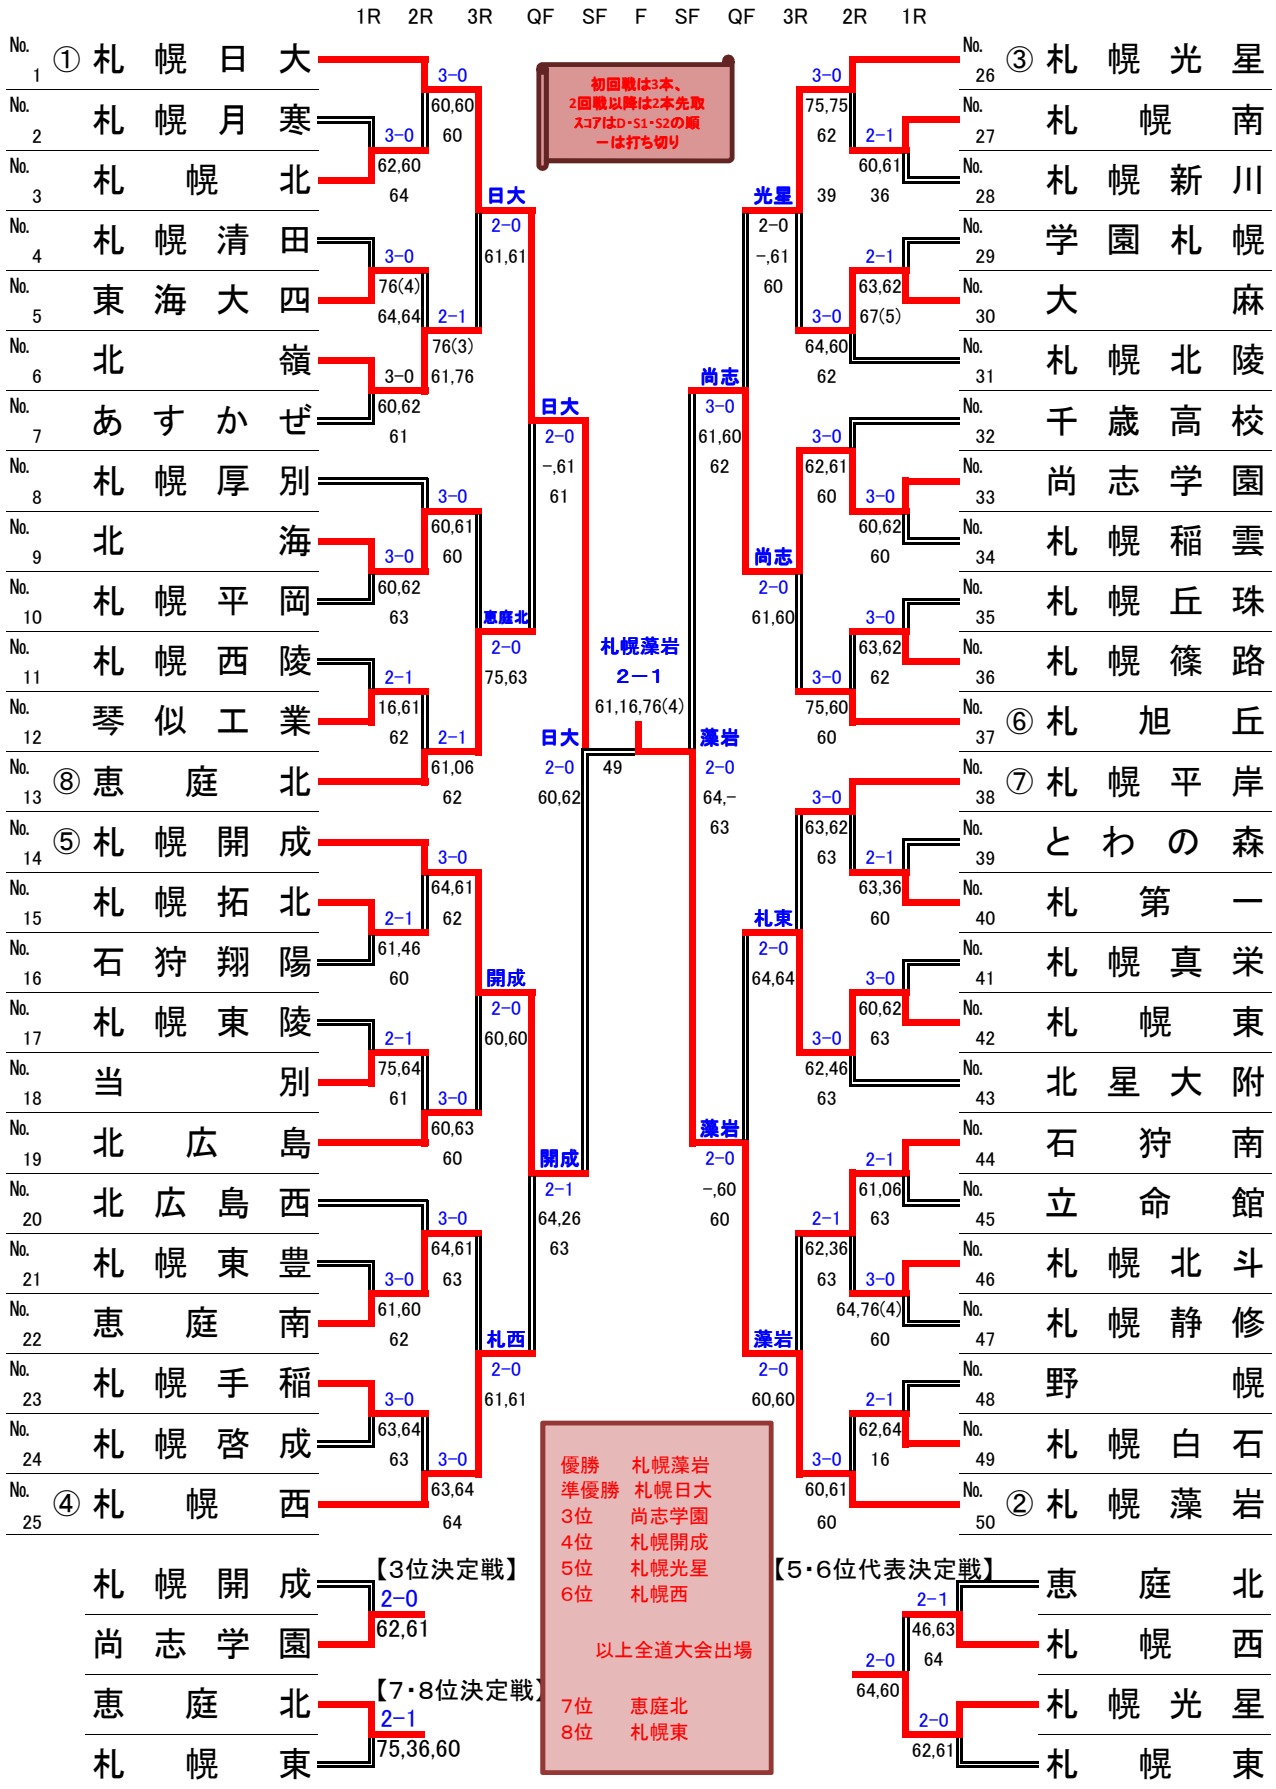

# [男子団体]

第42回 札幌支部高等学校テニス選手権大会  
 兼 第52回 北海道高等学校テニス選手権大会札幌支部予選会  
 平成24年5月21日(月)・22日(火)・23日(水)・24日(木) [予備日25日(金)]

[男子シングルス]

第42回 札幌支部高等学校テニス選手権大会  
兼 第52回 北海道高等学校テニス選手権大会札幌支部予選会

平成24年5月21日(月)・22日(火)・23日(水)・24日(木) [予備日25日(金)]

# [女子団体]

第42回 札幌支部高等学校テニス選手権大会  
兼 第52回 北海道高等学校テニス選手権大会札幌支部予選会

www.tennisen.info

平成24年5月21日(月)・22日(火)

1R 2R 3R QF SF F SF QF 3R 2R 1R

## 第42回 札幌支部高等学校テニス選手権大会

# [女子ダブルス]