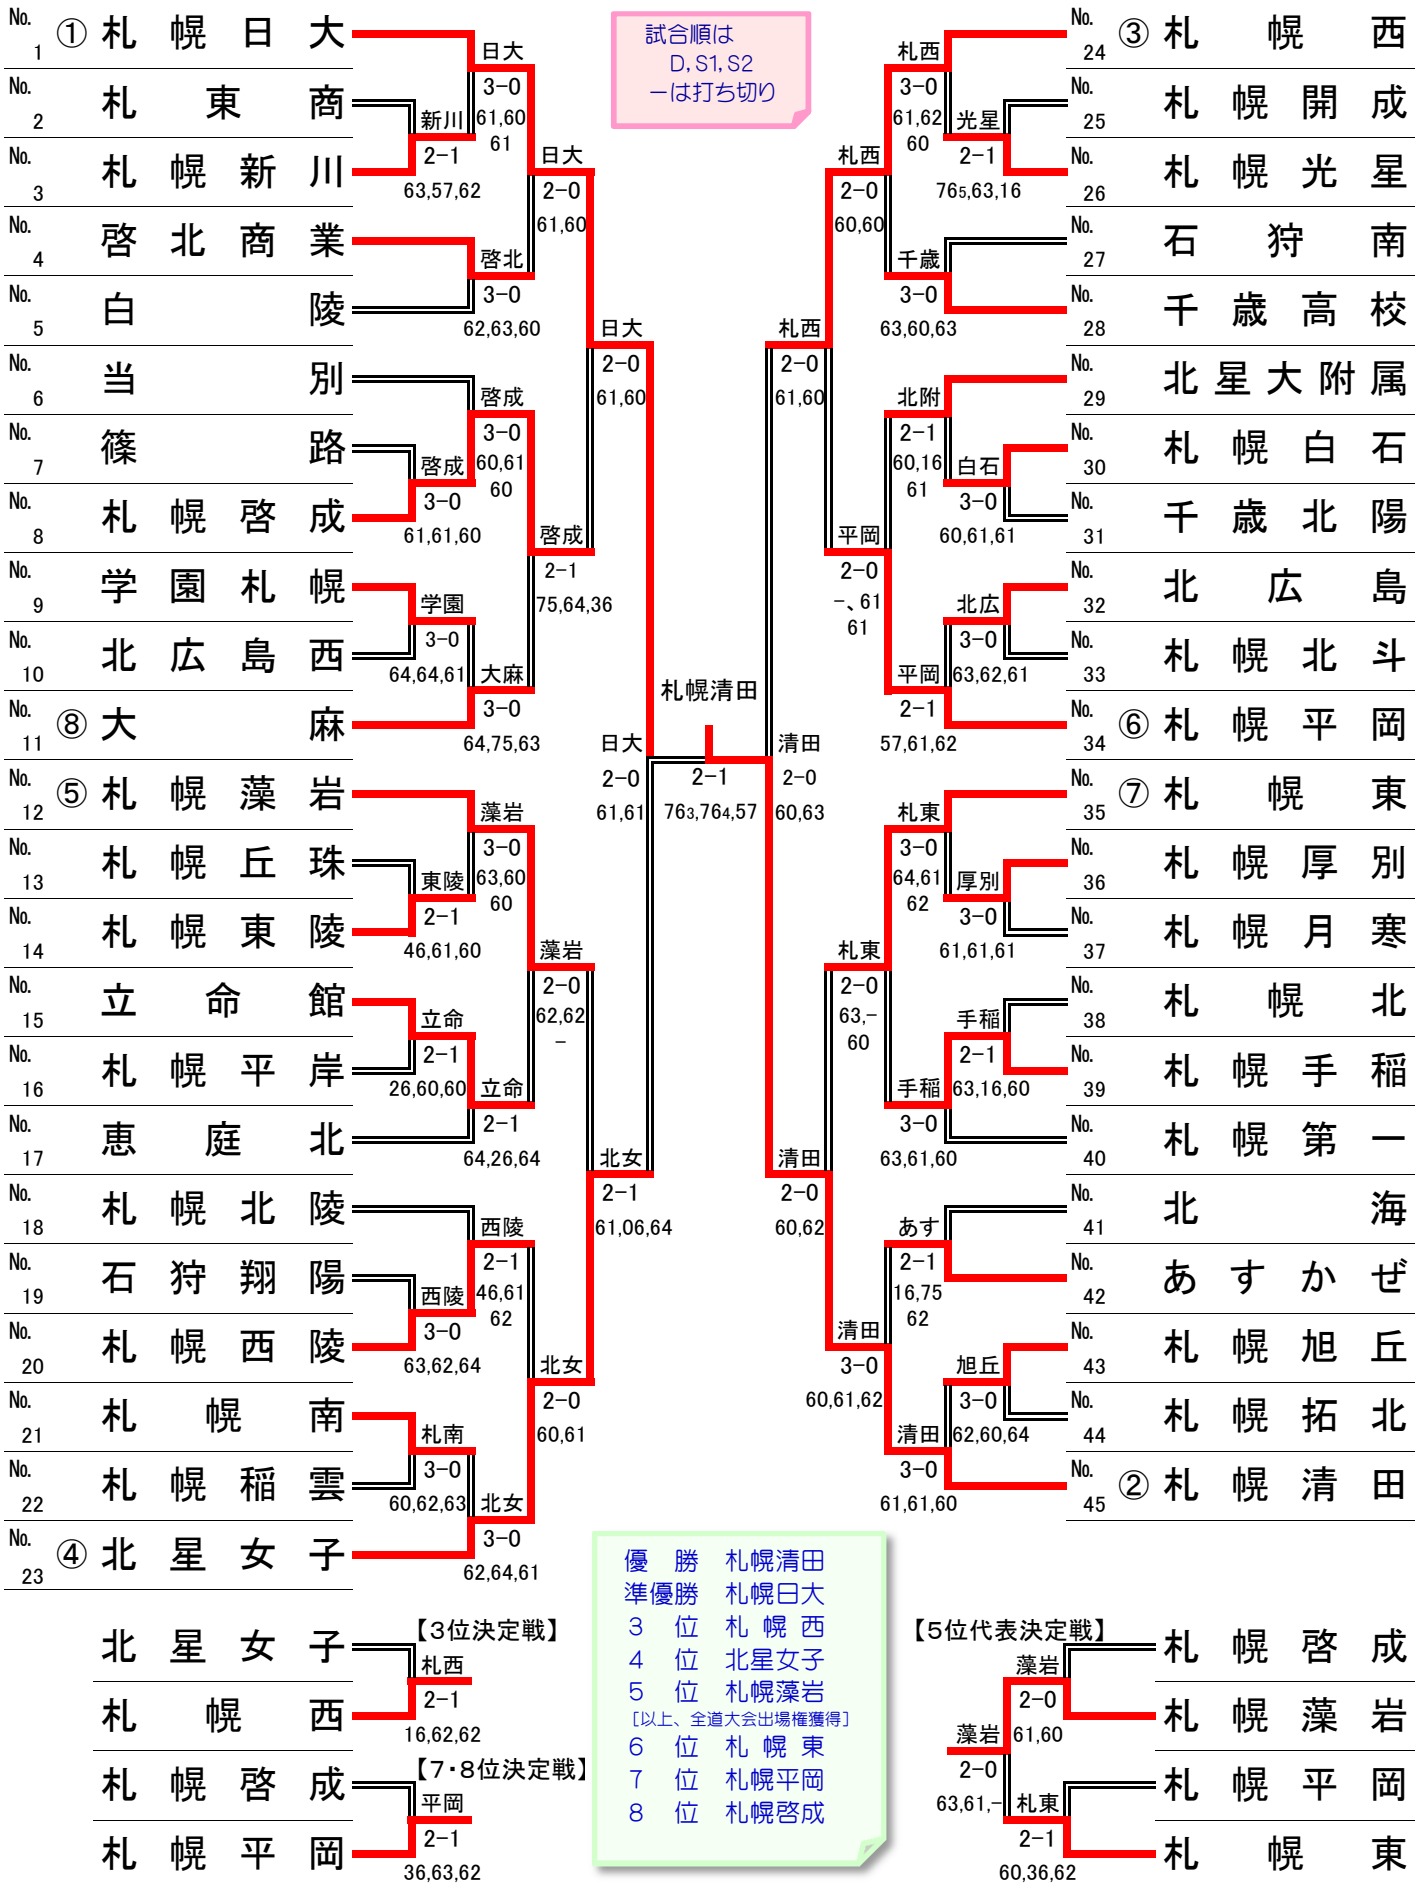

# [男子団体]

第42回 札幌支部高等学校テニス選手権大会  
 兼 第52回 北海道高等学校テニス選手権大会札幌支部予選会  
 平成24年5月21日(月)・22日(火)・23日(水)・24日(木) [予備日25日(金)]

[男子シングルス]

第42回 札幌支部高等学校テニス選手権大会  
兼 第52回 北海道高等学校テニス選手権大会札幌支部予選会

平成24年5月21日(月)・22日(火)・23日(水)・24日(木) [予備日25日(金)]

# [女子団体]

第42回 札幌支部高等学校テニス選手権大会  
兼 第52回 北海道高等学校テニス選手権大会札幌支部予選会

www.tennisen.info

平成24年5月21日(月)・22日(火)

1R 2R 3R QF SF F SF QF 3R 2R 1R

## 第42回 札幌支部高等学校テニス選手権大会

# [女子ダブルス]