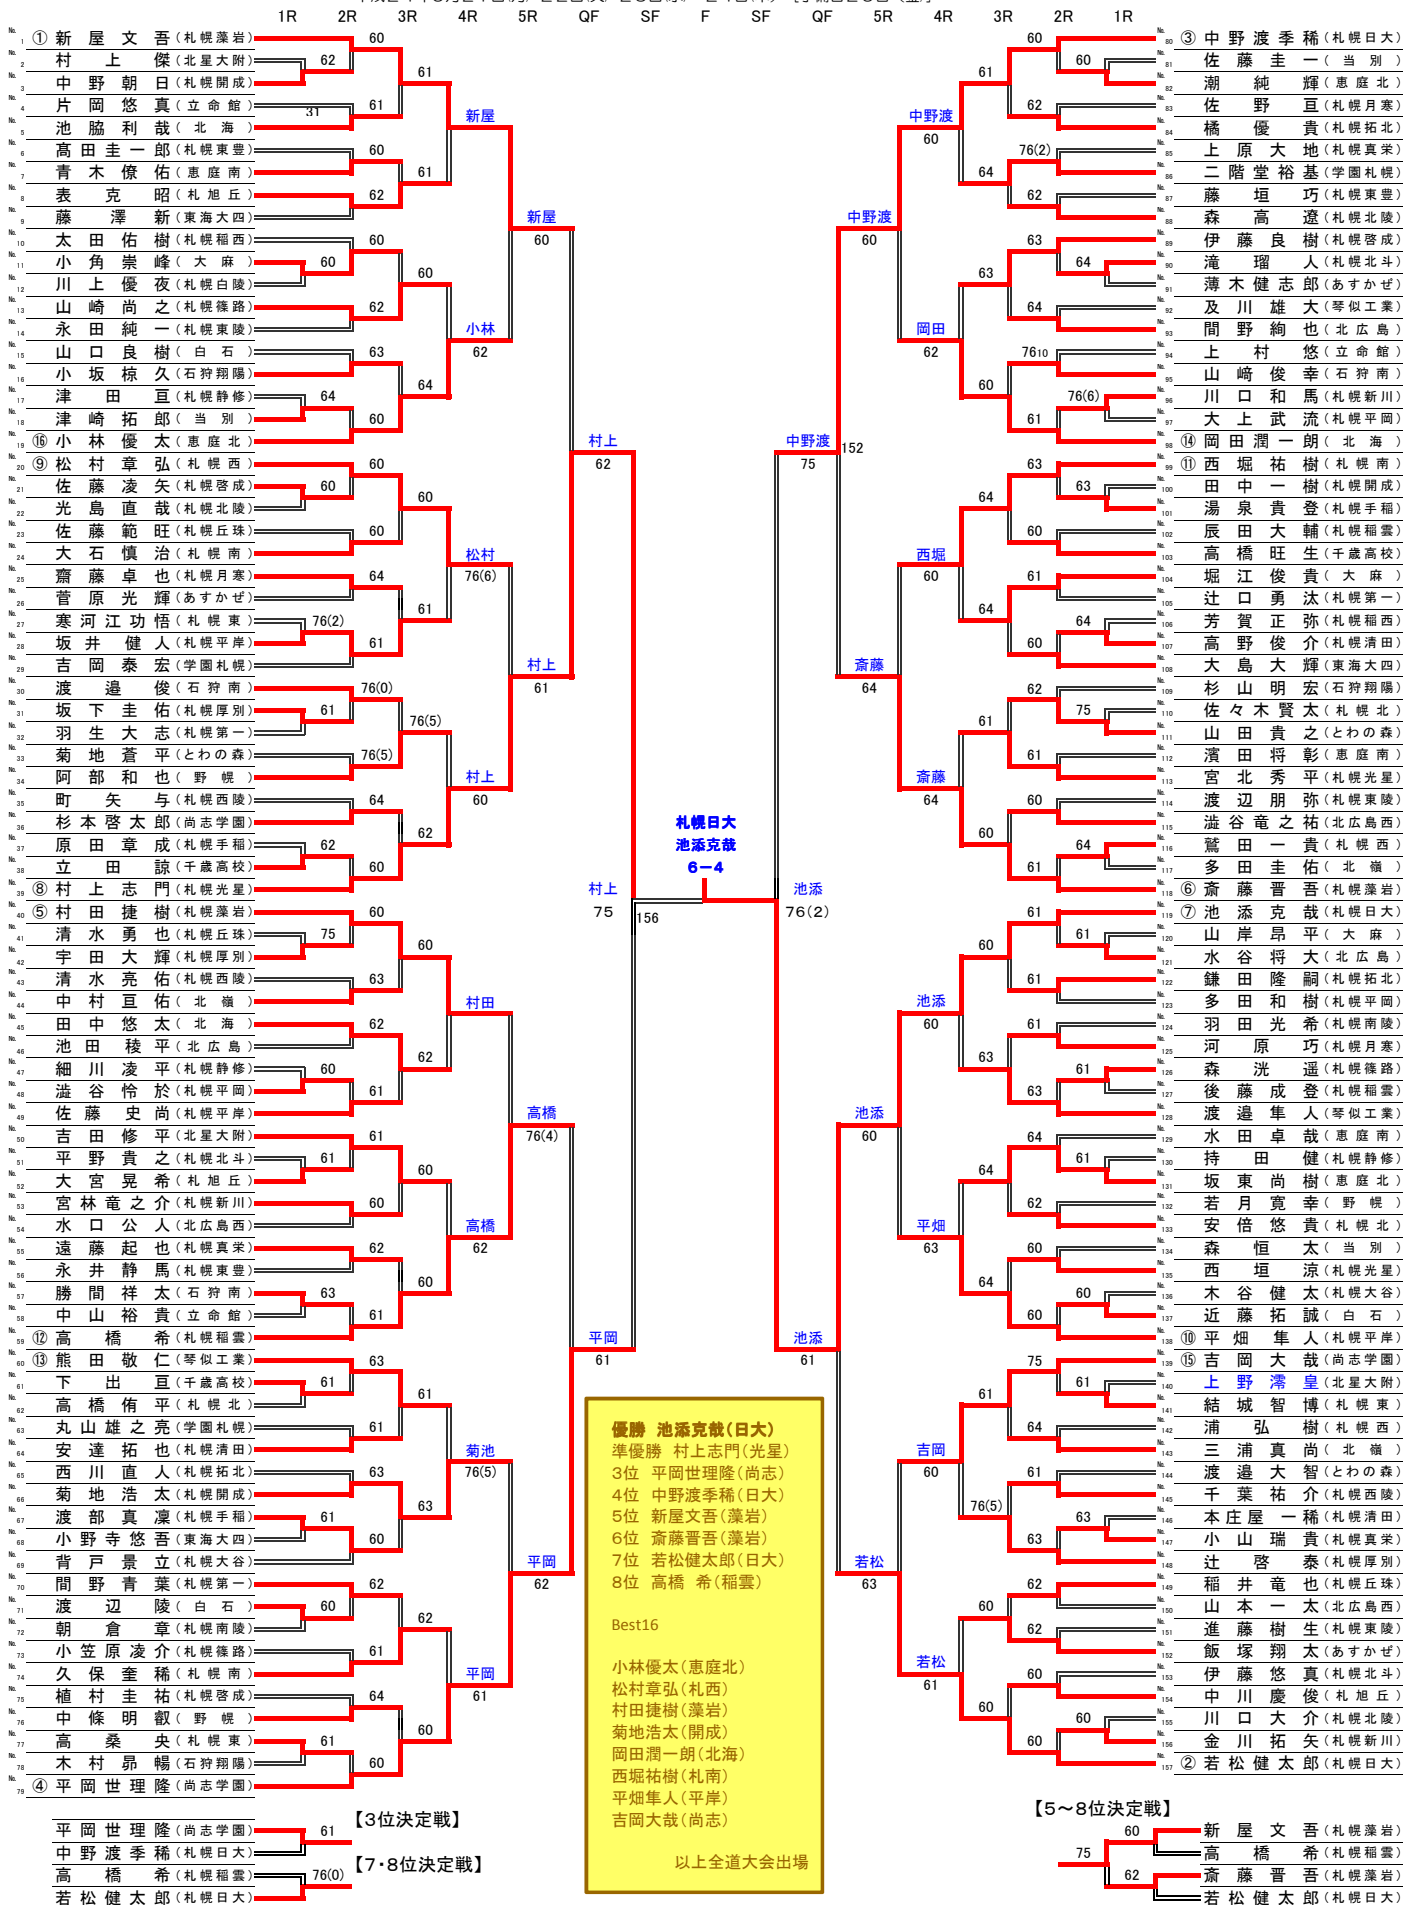

# [男子団体]

第42回 札幌支部高等学校テニス選手権大会  
 兼 第52回 北海道高等学校テニス選手権大会札幌支部予選会  
 平成24年5月21日(月)・22日(火)・23日(水)・24日(木) [予備日25日(金)]

[男子シングルス]

第42回 札幌支部高等学校テニス選手権大会  
兼 第52回 北海道高等学校テニス選手権大会札幌支部予選会

平成24年5月21日(月)・22日(火)・23日(水)・24日(木) [予備日25日(金)]

# [女子団体]

第42回 札幌支部高等学校テニス選手権大会  
兼 第52回 北海道高等学校テニス選手権大会札幌支部予選会

www.tennisen.info

平成24年5月21日(月)・22日(火)

1R 2R 3R QF SF F SF QF 3R 2R 1R

## 第42回 札幌支部高等学校テニス選手権大会

# [女子ダブルス]