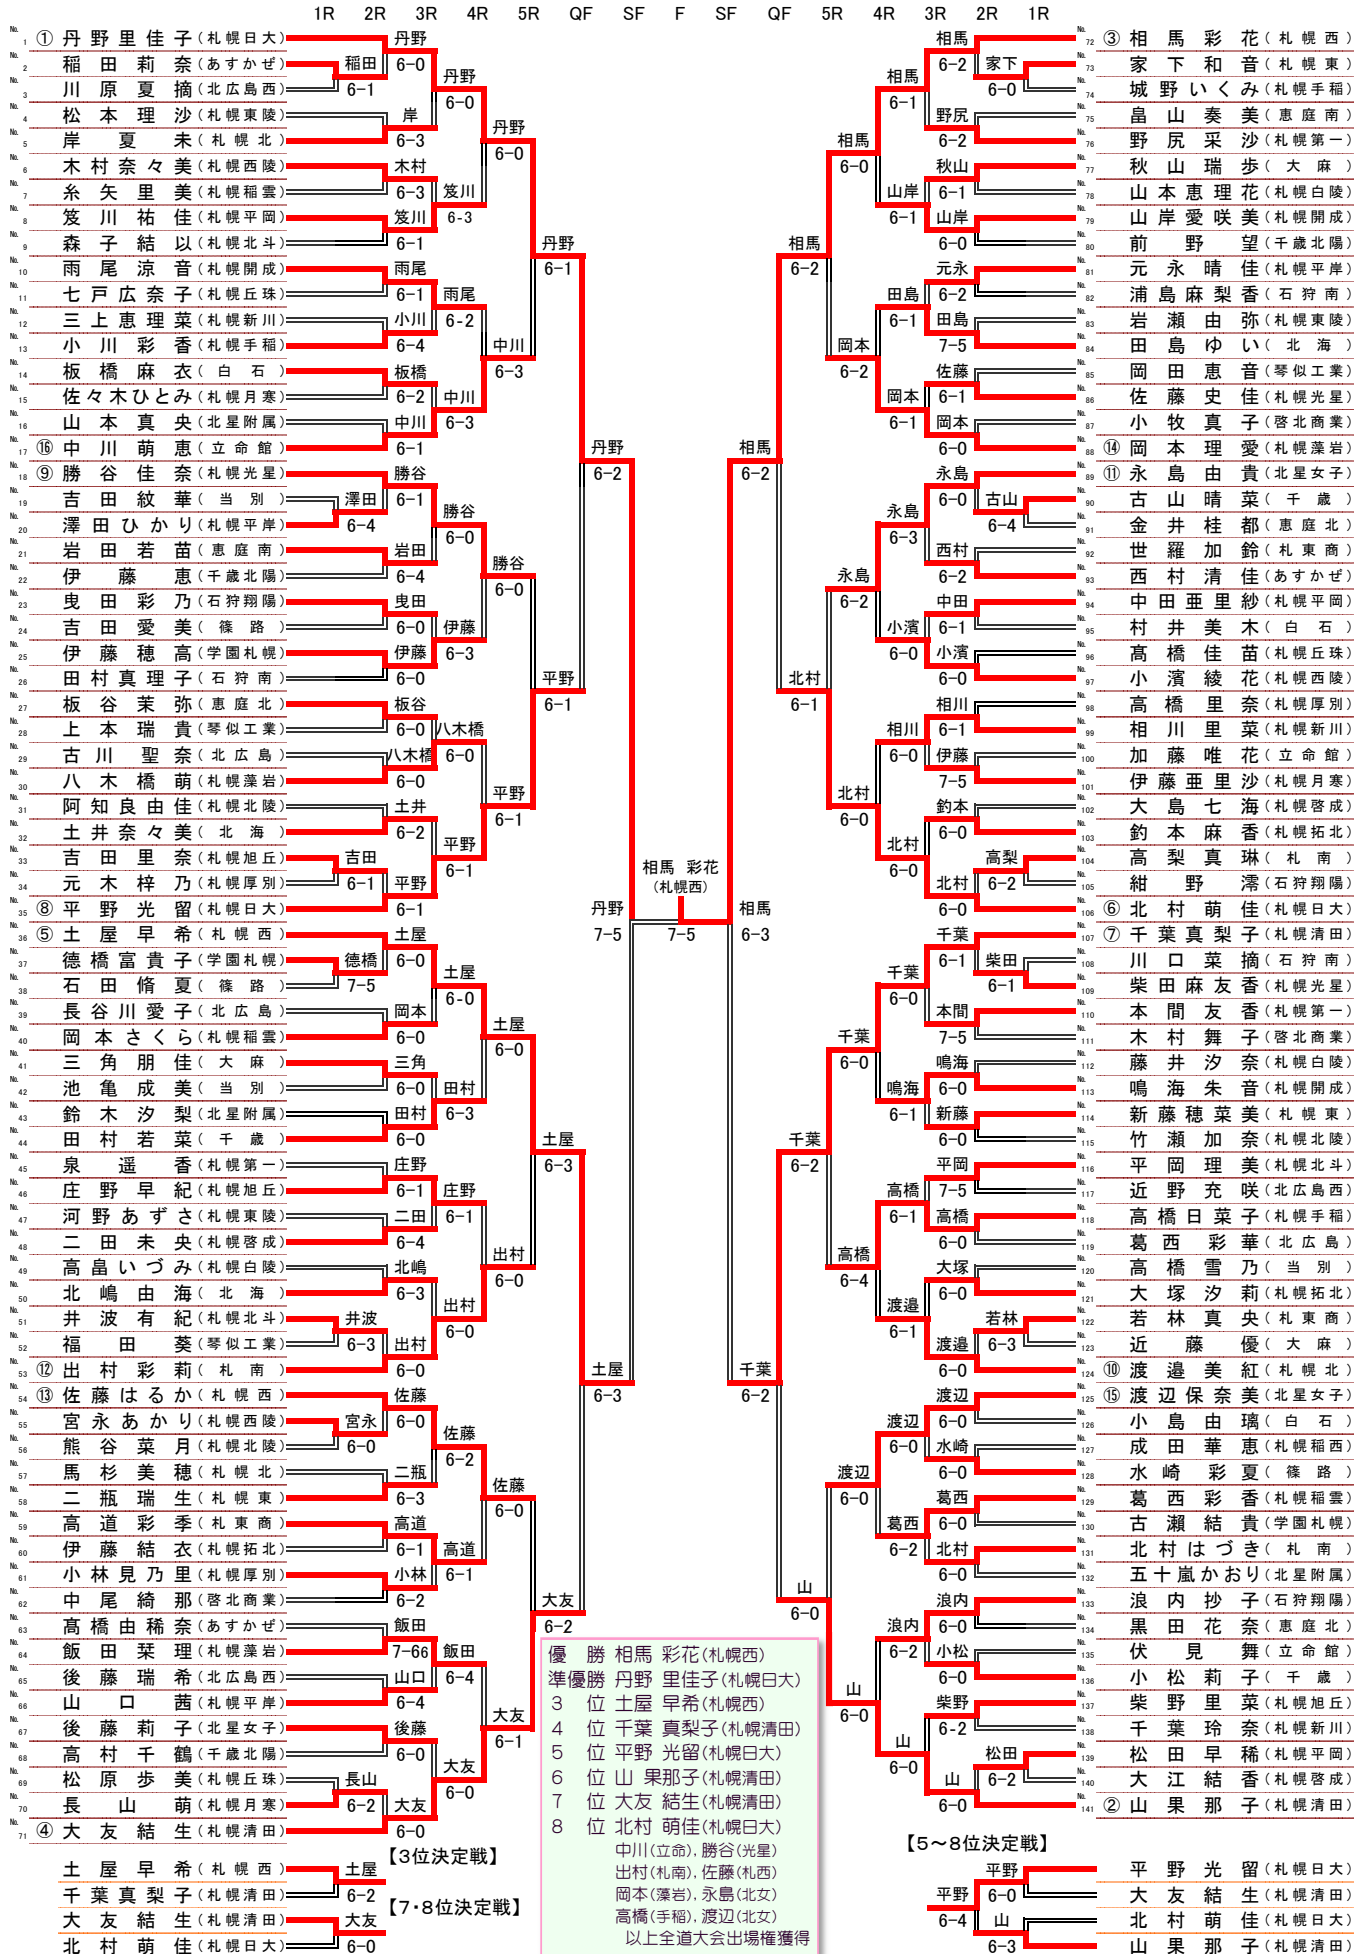

[女子シングルス]

第42回 札幌支部高等学校テニス選手権大会

兼 第52回 北海道高等学校テニス選手権大会札幌支部予選会

www.tennisen.info

平成24年5月23日(水)・24日(木)